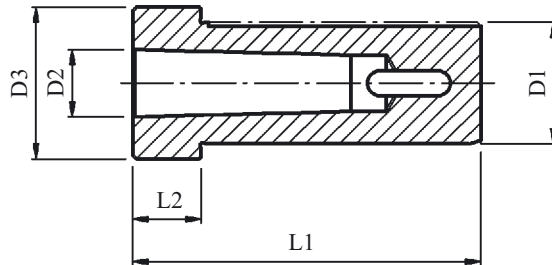

Reduzierhülse mit Morsekegel

Taper Sleeves with Morse Taper

D1	(D2) MK-DK	L1	Artikel-Nr. Part No.	Klemmring Form Z1 Clamping Ring Form Z1	D3	L2
30	1	76	202.151.220	202.020.150		
30	2	77	212.000.220	202.020.150		
30	3	90	212.161.220	202.020.150		
32	1	79	218.951.220	-	40	5
32	2	92	218.952.220	-	40	18
32	3	112	218.956.220	-	40	38
40	1	115	213.024.220	203.030.150		
40	2	95	223.025.220	203.030.150		
40	3	90	213.030.220	203.030.150		
40	4	115	213.035.220	203.030.150		
40	1	79	219.057.220	-	48	9
40	2	92	219.058.220	-	48	22
40	3	112	219.059.220	-	48	42
50	2	118	214.040.220	204.040.150		
50	3	118	214.045.220	204.040.150		
50	4	118	214.050.220	204.040.150		
60	3	150	215.015.220	205.020.150		
60	4	150	215.020.220	205.020.150		
60	5	150	215.025.220	205.020.150		
1 1/4"	1	79	218.957.220	-	40	5
1 1/4"	2	92	218.958.220	-	40	18
1 1/4"	3	112	218.959.220	-	40	38