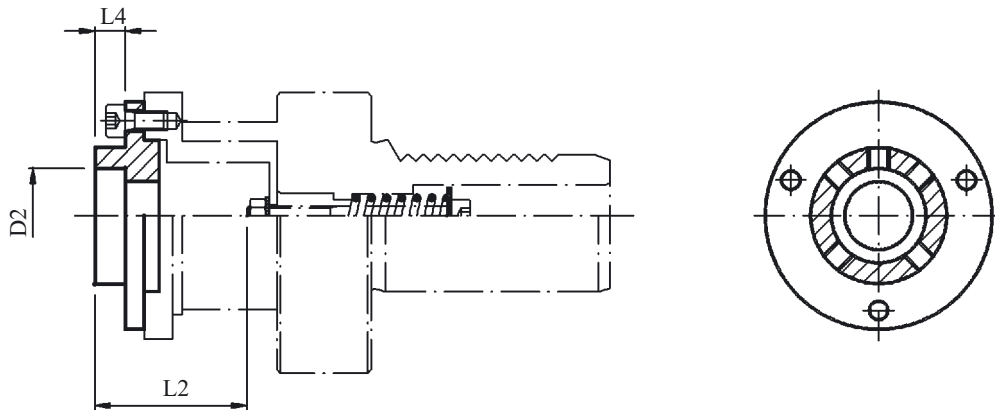

Einsätze für Schneideisenhalter

Inserts for Extensible Die Holder

Artikel-Nr. Part No.	Für Gewinde nach DIN 13 for Thread	Für Feingewinde nach DIN 13 for fine Thread	Abmessungen Dimensions		max. Gewindelänge max. Thread Length		
			Aussen- Ø D2	L4	241.335.220 L2	242.335.220 L2	243.335.220 L2
113.406.220	M1 - M2,6	-	16	5	18	-	-
113.408.220	M3 - M4	M3 - M6	20	6	24,2	-	-
113.410.220	M4,5 - M6	M6	20	7	24,2	-	-
113.412.220	M7 - M9	M7 - M9	25	9	26,2	-	-
113.414.220	M10 - M11	M10 - M11	30	11	27,2	-	-
115.406.220	M1 - M2,6	-	16	5	-	37	38
115.408.220	M3 - M4	M3 - M6	20	5	-	37	38
115.410.220	M4,5 - M6	M6	20	7	-	39	40
115.412.220	M7 - M9	M7 - M9	25	9	-	41	42
115.414.220	M10 - M11	M10 - M11	30	11	-	38	39
115.416.220	-	M12 - M14	38	10	-	42	43
115.418.220	M12 - M14	-	38	14	-	46	47
115.436.220	-	M16 - M20	45	14	-	51	52
115.438.220	M16 - M20	-	45	18	-	55	56
115.440.220	-	M22 - M24	55	16	-	53	54
115.442.220	M22 - M24	-	55	22	-	59	60