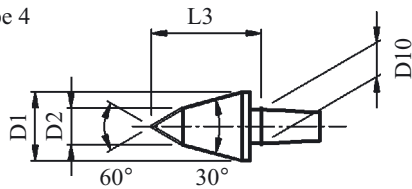

Zentriereinsätze für Zentrierspitze, mitlaufend

Centering Inserts for Revolving Center Point

Type 1

Type 2

Type 3

Type 4

Type 5

Type 6

Zentrierspitze
Artikel-Nr.
Part No.
Revolving
Center Point

	241.201.220	242.201.220	243.201.220
Schaft- Ø	20	30	40
D	16	20	24
D1	14	18	18
D2	6	8	8
D3	25	35	45
D4	10	15	25
D5	25	35	45
D6	20	30	40
D7	10	15	25
D10 Kegel 1:10	7	12	12
L	20	24	27,5
L1	17	19,5	22,5
L2	14,5	16,5	19
L3	25	30	30
L4	21	26	27
L5	18	24	25
L6	11	16	16
Type	Artikel-Nr. Part No.	Artikel-Nr. Part No.	Artikel-Nr. Part No.
1	218.916.021	218.916.031	218.916.041
2	218.916.022	218.916.032	218.916.042
3	218.916.023	218.916.033	218.916.043
4	218.916.024	218.916.034	218.916.044
5	218.916.025	218.916.035	218.916.045
6	218.916.026	218.916.036	218.916.046
Austreiber	218.916.020	218.916.030	218.916.040