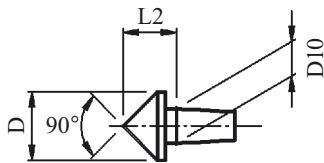

Zentriereinsätze für Zentrierspitze, mitlaufend

Centering Inserts for Revolving Center Point

Type 1

Type 2

Type 3

Type 4

Type 5

Type 6

Zentrierspitze
Artikel-Nr.
Part No.
Revolving
Center Point

	241.201.220	242.201.220	243.201.220
Schaft- Ø	20	30	40
D	16	20	24
D1	14	18	18
D2	6	8	8
D3	25	35	45
D4	10	15	25
D5	25	35	45
D6	20	30	40
D7	10	15	25
D10 Kegel 1:10	7	12	12
L	20	24	27,5
L1	17	19,5	22,5
L2	14,5	16,5	19
L3	25	30	30
L4	21	26	27
L5	18	24	25
L6	11	16	16
Type	Artikel-Nr. Part No.	Artikel-Nr. Part No.	Artikel-Nr. Part No.
1	218.916.021	218.916.031	218.916.041
2	218.916.022	218.916.032	218.916.042
3	218.916.023	218.916.033	218.916.043
4	218.916.024	218.916.034	218.916.044
5	218.916.025	218.916.035	218.916.045
6	218.916.026	218.916.036	218.916.046
Austreiber	218.916.020	218.916.030	218.916.040