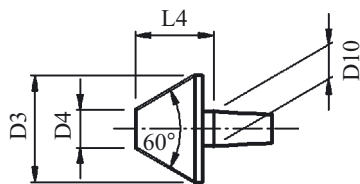

Zentriereinsätze für Zentrierspitze, mitlaufend

Centering Inserts for Revolving Center Point

Type 1

Type 2

Type 3

Type 4

Type 5

Type 6

Zentrierspitze
Artikel-Nr.
Part No.
Revolving
Center Point

	241.201.220	242.201.220	243.201.220
Schaft- Ø	20	30	40
D	16	20	24
D1	14	18	18
D2	6	8	8
D3	25	35	45
D4	10	15	25
D5	25	35	45
D6	20	30	40
D7	10	15	25
D10 Kegel 1:10	7	12	12
L	20	24	27,5
L1	17	19,5	22,5
L2	14,5	16,5	19
L3	25	30	30
L4	21	26	27
L5	18	24	25
L6	11	16	16
Type	Artikel-Nr. Part No.	Artikel-Nr. Part No.	Artikel-Nr. Part No.
1	218.916.021	218.916.031	218.916.041
2	218.916.022	218.916.032	218.916.042
3	218.916.023	218.916.033	218.916.043
4	218.916.024	218.916.034	218.916.044
5	218.916.025	218.916.035	218.916.045
6	218.916.026	218.916.036	218.916.046
Austreiber	218.916.020	218.916.030	218.916.040