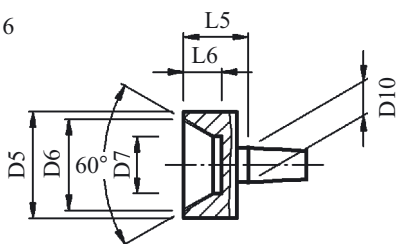

Zentriereinsätze für Zentrierspitze, mitlaufend

Centering Inserts for Revolving Center Point

Type 1

Type 2

Type 3

Type 4

Type 5

Type 6

Zentrierspitze
Artikel-Nr.
Part No.
Revolving
Center Point

	241.201.220	242.201.220	243.201.220
Schaft- Ø	20	30	40
D	16	20	24
D1	14	18	18
D2	6	8	8
D3	25	35	45
D4	10	15	25
D5	25	35	45
D6	20	30	40
D7	10	15	25
D10 Kegel 1:10	7	12	12
L	20	24	27,5
L1	17	19,5	22,5
L2	14,5	16,5	19
L3	25	30	30
L4	21	26	27
L5	18	24	25
L6	11	16	16
Type	Artikel-Nr. Part No.	Artikel-Nr. Part No.	Artikel-Nr. Part No.
1	218.916.021	218.916.031	218.916.041
2	218.916.022	218.916.032	218.916.042
3	218.916.023	218.916.033	218.916.043
4	218.916.024	218.916.034	218.916.044
5	218.916.025	218.916.035	218.916.045
6	218.916.026	218.916.036	218.916.046
Austreiber	218.916.020	218.916.030	218.916.040