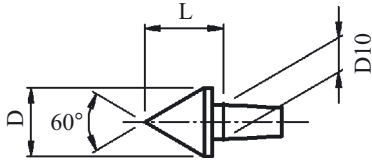

Zentriereinsätze für Zentrierspitze, mitlaufend

Centering Inserts for Revolving Center Point

Type 1