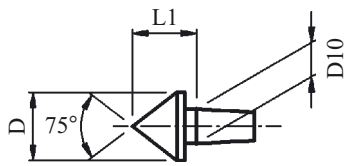

Zentriereinsätze für Zentrierspitze, mitlaufend

Centering Inserts for Revolving Center Point

Type 1

Type 2

Type 3

Type 4

Type 5

Type 6

Zentrierspitze
Artikel-Nr.
Part No.
Revolving
Center Point

	241.201.220	242.201.220	243.201.220
Schaft- Ø	20	30	40
D	16	20	24
D1	14	18	18
D2	6	8	8
D3	25	35	45
D4	10	15	25
D5	25	35	45
D6	20	30	40
D7	10	15	25
D10 Kegel 1:10	7	12	12
L	20	24	27,5
L1	17	19,5	22,5
L2	14,5	16,5	19
L3	25	30	30
L4	21	26	27
L5	18	24	25
L6	11	16	16
Type	Artikel-Nr. Part No.	Artikel-Nr. Part No.	Artikel-Nr. Part No.
1	218.916.021	218.916.031	218.916.041
2	218.916.022	218.916.032	218.916.042
3	218.916.023	218.916.033	218.916.043
4	218.916.024	218.916.034	218.916.044
5	218.916.025	218.916.035	218.916.045
6	218.916.026	218.916.036	218.916.046
Austreiber	218.916.020	218.916.030	218.916.040