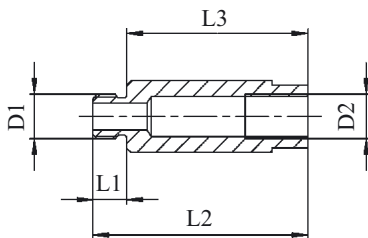

Ringdüsen

Nozzle Unit

D1	Artikel-Nr. Part No.	L1	L2
M 8x1	0.000.377	8	14
M 10x1	0.000.378	8	17

Verlängerung für Ringdüsen

Nozzle Unit

D1	Artikel-Nr. Part No.	L1	L2	L3	D2
M 8x1	7.071.299	10,5	20	9,5	M 8x1
M 8x1	7.071.084	7,5	30	22,5	M 8x1
M 10x1	7.040.524	7,5	32	24,5	M 10x1
M 10x1	7.071.083	7,5	48	40,5	M 10x1