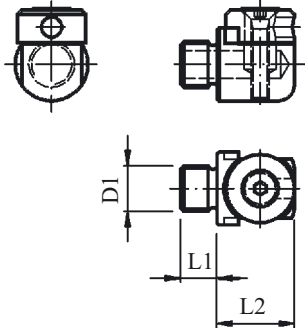

Ringdüsen

Nozzle Unit

D1	Artikel-Nr. Part No.	L1	L2
M 8x1	0.000.377	8	14
M 10x1	0.000.378	8	17

Verlängerung für Ringdüsen

Nozzle Unit

D1	Artikel-Nr. Part No.	L1	L2	L3	D2
M 8x1	7.071.299	10,5	20	9,5	M 8x1
M 8x1	7.071.084	7,5	30	22,5	M 8x1
M 10x1	7.040.524	7,5	32	24,5	M 10x1
M 10x1	7.071.083	7,5	48	40,5	M 10x1