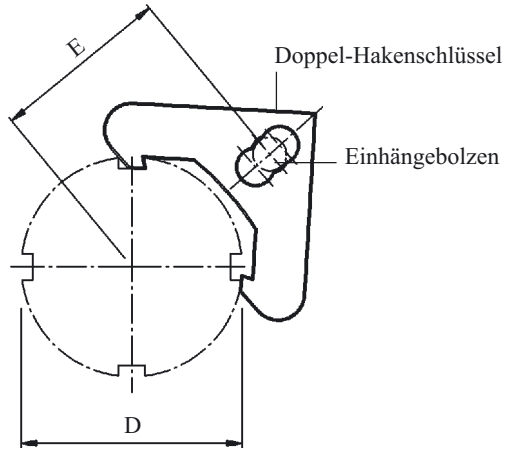

# Ключи гаечные двукрючковые для шпинделя резцедержателя EPPINGER

## **Doppel-Hakenschlüssel** für Werkzeughalterspindel

**Double Hook Wrench for Toolholder Spindle**

D	E	Artikel-Nr. Part No.
40 - 46	36,4 - 41,8	<b>0.001.071</b>
48 - 60	34,6 - 51,7	<b>0.000.468</b>
62 - 74	43,2 - 60,6	<b>0.000.993</b>
76 - 90	51,7 - 71,0	<b>0.000.994</b>
92 - 98	59,5 - 72,2	<b>0.000.995</b>