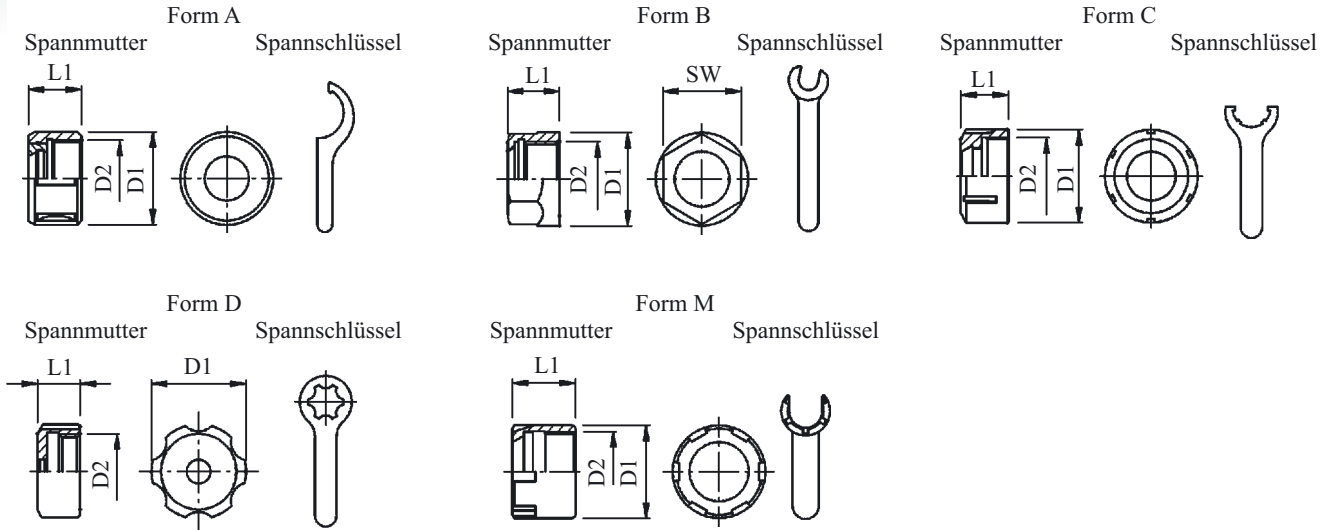

# Гайки зажимные для цанг с внутренней резьбой, гаечные ключи EPPINGER

## Spannmutter mit Innengewinde und Spannschlüssel

### Collet Nuts with Internal Thread, Spanner Wrenches

für Spannzangen for Collets			Spannmuttern Collet Nuts				Spannschlüssel Spanner Wrenches		
nach according	Nenngröße DIN term	Einh.-Nr. Standard No.	Bezeichnung Term	D1	L1	D2	Artikel-Nr. Part No.	Form	Artikel-Nr. Part No.
<b>DIN 6388</b>	NG 8	401 E	* OZ 1820	26	19	M20x1,5	<b>10089</b>	A	<b>10002</b>
DIN 6388	NG 10	404 E	* OZ 1821	30	19	M22x1,5	<b>10090</b>	A	<b>10002</b>
DIN 6388	NG 12	407 E	* OZ 1822	35	20	M27x1,5	<b>10091</b>	A	<b>10004</b>
DIN 6388	NG 16	415 E	OZ 1823	43	24	M33x1,5	<b>10084</b>	A	<b>10005</b>
DIN 6388	NG 20	454 E	OZ 1824	50	28	M42x2,0	<b>10088</b>	A	<b>10006</b>
DIN 6388	NG 25	462 E	OZ 1825	60	30	M48x2,0	<b>10085</b>	A	<b>10008</b>
DIN 6388	NG 32	467 E	OZ 1826	72	33,50	M60x2,5	<b>10086</b>	A	<b>10009</b>
DIN 6388	NG 40	468 E	OZ 1827	85	37	M68x2,5	<b>10087</b>	A	<b>10010</b>
<b>DIN 6499</b>	ER 11	424 E	ER 11 6 kt.	19	12	M14x0,75	<b>10098</b>	B	<b>22294 (SW 17)</b>
DIN 6499	ER 16	426 E	ER 16 6 kt.	28	18	M22x1,5	<b>10099</b>	B	<b>13573 (SW 25)</b>
DIN 6499	ER 16	426 E	ER 16/M	22	18	M19x1	<b>10117</b>	M	<b>10022</b>
DIN 6499	ER 20	428 E	ER 20/M	28	19,5	M24x1	<b>12155</b>	M	<b>13797</b>
DIN 6499	ER 20	428 E	ER 20 6 kt.	34	19,5	M25x1,5	<b>10100</b>	B	<b>14793 (SW 30)</b>
DIN 6499	ER 25	430 E	ER 25/M	35	21	M30x1	<b>13116</b>	M	<b>13115</b>
DIN 6499	ER 25	430 E	ER 25	42	21	M32x1,5	<b>10095</b>	C	<b>10011</b>
DIN 6499	ER 32	470 E	ER 32	50	23	M40x1,5	<b>10097</b>	C	<b>10012</b>
DIN 6499	ER 32	470 E	ER 32/GM	50	23	M40x1,5	<b>14389</b>	C	<b>10012</b>
DIN 6499	ER 40	472 E	ER 40	63	28	M50x1,5	<b>10096</b>	C	<b>10013</b>
DIN 6499	ER 40	472 E	ER 40/KM	63	26	M50x1,5	<b>14426</b>	C	<b>10013</b>
DIN 6499	ER 50	474 E	ER 50/GM	78	38,1	M64x2,0	<b>12638</b>	C	<b>12740</b>
<b>DIN 6345</b> Rubber Flex		J444, J443 J441, J440	OZ 3159	40	18	M32x1,5	<b>10092</b>	D	<b>10016</b>