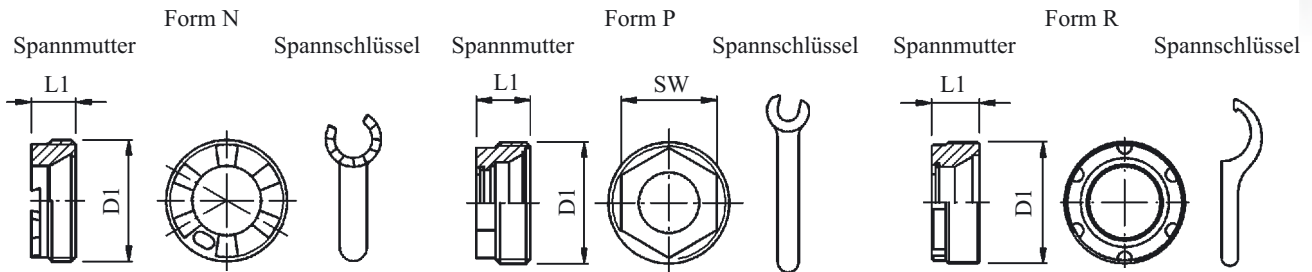

## Spannmuttern (dichtend) mit Aussengewinde und Spannschlüssel für Werkzeuge mit innerer Kühlmittelzufuhr

Collet Nuts (Sealing) with External Thread for Tools with Internal Coolant Supply

für Spannzangen for Collets			Spannmuttern Collet Nuts					Spannschlüssel Spanner Wrenches	
nach according	Nenngröße DIN term	Einh.-Nr. Standard No.	Bezeichnung Term	Artikel-Nr. Part No.	L1	D1	Form	Artikel-Nr. Part No.	
DIN 6499	ER 16	426 E	ER 16 AXC	16020	12,5	M24x1	N	15497	
DIN 6499	ER 20	428 E	ER 20 AXC	15922	13,5	M28x1,5	N	15830	
DIN 6499	ER 25	430 E	ER 25 AXC	15737	13,8	M32x1,5	N	15562	
DIN 6499	ER 32	470 E	ER 32 AXC	15626	14,9	M40x1,5	N	15672	
DIN 6499	ER 40	472 E	ER 40 AXC	16139	16,6	M50x1,5	N	16140	
DIN 6499	ER 16	426 E	ER 16 AC 6 kt.	15806	11	M24x1,0	P	16144 (SW 19)	
DIN 6499	ER 20	428 E	ER 20 AC 6 kt.	12364	12,5	M28x1,5	P	14701 (SW 22)	
DIN 6499	ER 25	430 E	ER 25 AC 6 kt.	15809	14	M32x1,5	P	15920 (SW 24)	
DIN 6499	ER 32	470 E	ER 32 AC 6 kt.	12946	17,7	M40x1,5	P	15687 (SW 32)	
DIN 6499	ER 40	472 E	ER 40 AC	15812	20	M50x1,5	R	10006	
DIN 6499	ER 50	474 E	ER 50 AC	15309	27	M68x1,5	R	10008	