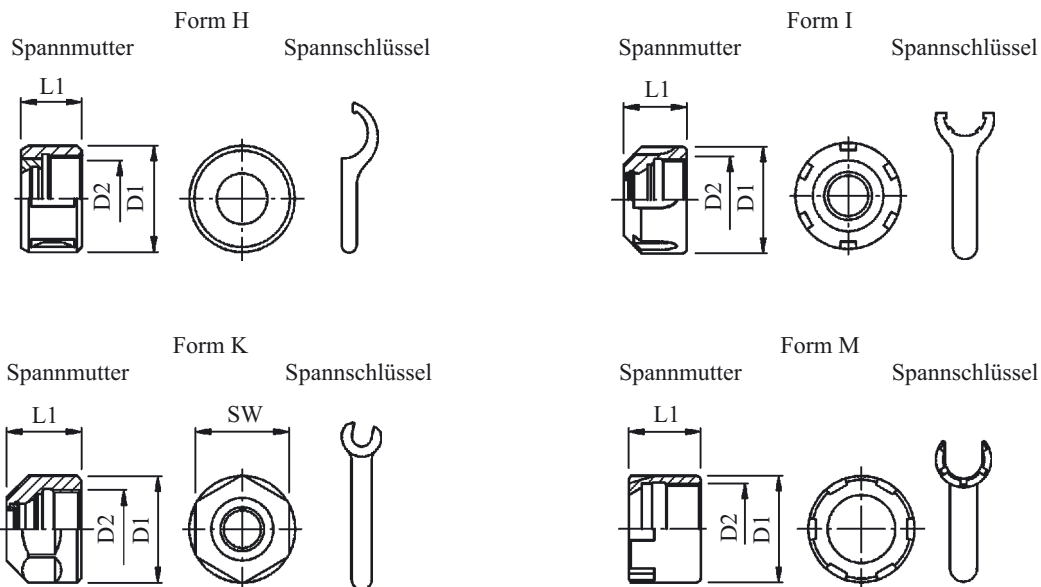

Spannmuttern (dichtend) mit Innengewinde und Spannschlüssel für Werkzeuge mit innerer Kühlmittelzufuhr

Collet Nuts (Sealing) with Internal Thread for Tools with Internal Coolant Supply

für Spannzangen for Collets			Spannmuttern Collet Nuts						Spannschlüssel Spanner Wrenches	
nach according	Nenngröße DIN term	Einh.-Nr. Standard No.	Bezeichnung Term	Artikel-Nr. Part No.	L1	D1	D2	Form	Artikel-Nr. Part No.	
DIN 6388	NG 16	415 E	OZ 1823	10084¹⁾	24	43	M33x1,5	H	10005	
DIN 6388	NG 20	454 E	OZ 1824	10088¹⁾	28	50	M42x2,0	H	10006	
DIN 6388	NG 25	462 E	OZ 1825	10085¹⁾	30	60	M48x2,0	H	10008	
DIN 6388	NG 32	467 E	OZ 1826	10086¹⁾	33,5	72	M60x2,5	H	10009	
DIN 6388	NG 40	468 E	OZ 1827	10087¹⁾	37	85	M68x2,5	H	10010	
DIN 6499	ER 25	430 E	ER 25/C	15808	25	42	M32x1,5	I	10011	
DIN 6499	ER 32	470 E	ER 32/C	15810	27,5	50	M40x1,5	I	10012	
DIN 6499	ER 40	472 E	ER 40/C	15811	30,5	63	M50x1,5	I	10013	
DIN 6499	ER 50	474 E	ER 50/GM	12638¹⁾	38,1	78	M64x2,0	I	12740	
DIN 6499	ER 11	424 E	ER 11/M	219.090.²⁾	14,6	16	M13x0,75	M	14357	
DIN 6499	ER 16	426 E	ER 16/M	15666	24	22	M19x1,0	M	10022	
DIN 6499	ER 16	426 E	ER 16/C 6 kt.	15805	22,5	28	M22x1,5	K	13573 (SW 25)	
DIN 6499	ER 20	428 E	ER 20/C 6 kt.	15807	24	34	M25x1,5	K	14793 (SW 30)	
DIN 6499	ER 20	428 E	ER 20/M	15667	24	28	M24x1,0	M	13797	
DIN 6499	ER 25	430 E	ER 25/M	15668	27	35	M30x1,0	M	13115	

Bemerkungen / Remarks

¹⁾ Abgedichtete Spannzange verwenden / To use collets with Sealing

²⁾ Dichtung in Spannmutter integriert / Sealing rings for Collet Nuts integrated

Bei Bestellung bitte Durchmesser angeben: Durchmesser 3 mm = 219.090.030 (siehe Z4.1)

Please list clamping diameter when ordering: diameter 3 mm = 219.090.030 (see Z4.1)