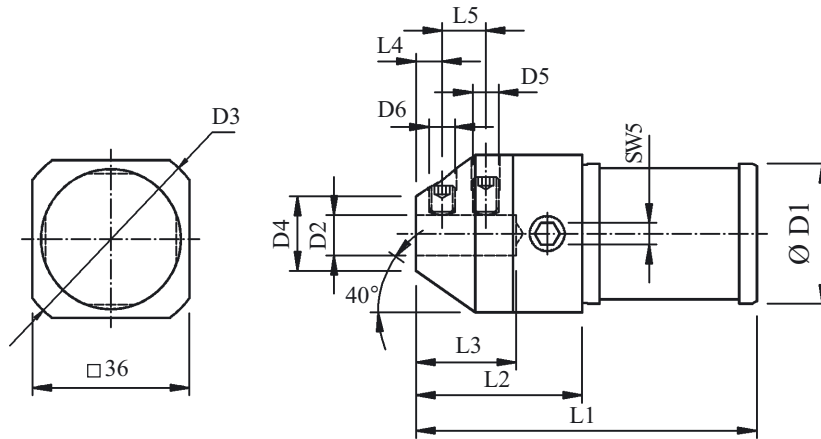

Nutstosshalter mit Zylinderschaft

Shaping Tool with Cylindrical Shank

Größe/Size D1	Artikel-Nr. Part No.	D2	D3	D4	D5	D6	L1	L2	L3	L4	L5
32	7.030.675	7	45	10	M5x8	M5x6	80	40	25	6	10
32	7.030.670	10	45	17	M6x8	M6x6	78	38	23	6	10