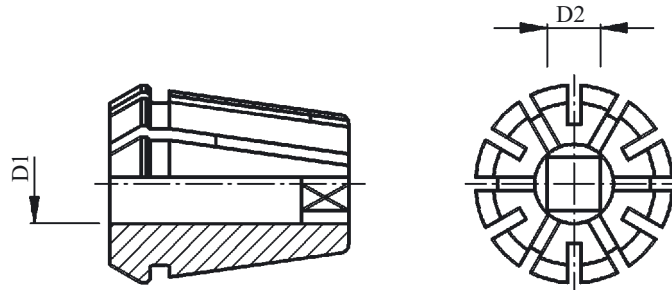

Gewindebohrzangen ohne Längenausgleich

Tapping Collets without Axial Compensation

Type	428 E	430 E	470 E	472 E	474 E	für Gewindebohrer nach for Tappers acc.
Einh.-Nr. Standard No.	ER 20-GB	ER 25-GB	ER 32-GB	ER 40-GB	ER 50-GB	

D1 Ø	D2 □	Artikel-Nr. Part No.	Artikel-Nr. Part No.	Artikel-Nr. Part No.	Artikel-Nr. Part No.	Artikel-Nr. Part No.	DIN 371	DIN 374	DIN 376
4,5	3,4	218.795.045	218.796.045	218.797.045	-		M4	M6	M6
5,5	4,3	218.795.055	218.796.055	218.797.055	-		-	M7	M7
6	4,9	218.795.060	218.796.060	218.797.060	-		M4,5 M5 M6	M8	M8
7	5,5	218.795.070	218.796.070	218.797.070	218.798.070		M7	M9, M10	M9, M10
8	6,2	218.795.080	218.796.080	218.797.080	218.798.080		M8	M11	M11
9	7	218.795.090	218.796.090	218.797.090	218.798.090		M9	M12	M12
10	8	218.795.100	218.796.100	218.797.100	218.798.100		M10	-	-
11	9	-	218.796.110	218.797.110	218.798.110		-	M14	M14
12	9	-	218.796.120	218.797.120	218.798.120		M12	M16	M16
14	11	-	-	218.797.140	218.798.140		-	M18	M18
16	12	-	-	218.797.160	218.798.160		-	M20	M20
18	14,5	-	-	-	218.798.180		-	M22, M24	M22, M24
20	16	-	-	-	218.798.200		-	M27	M27