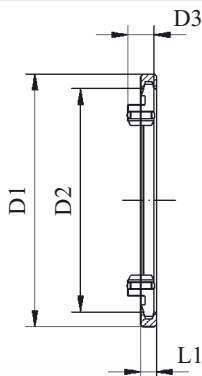

PRECI-FLEX® Adapter Zubehör für alle Anwendungen

PRECI-FLEX® Adapter Accessories for all Applications

Größe Size	D1		minimales Anzugsmoment min. torque				
					A	Artikel-Nr. Part No.	
20	M4 (SW3)	0.000.770	3 Nm	(3x1,5) 15703	100	0.001.075	10006
25	M5 (SW4)	0.000.510	6 Nm	(4x1,5) 11086	150 200	0.001.076 0.001.077	10006
32	M5 (SW4)	0.000.510	6 Nm	(4x1,5) 11086	150 200	0.001.076 0.001.077	10008
40	M6 (SW5)	0.000.771	11 Nm	(5x1,5) 11087	150 200	0.001.078 0.001.079	10009
50	M8 (SW6)	0.000.789	26 Nm	(7x2) 12382	150 200	0.001.080 0.001.081	15230

Spindel-Abdichtung

Spindle Sealing

Größe Size	D1	D2	D3	L1	Artikel-Nr. Part No.
ER20	47,1	40,7	5	3,5	0.001.285
ER25	55,5	49,1	6	3,5	0.001.286
ER32	65,5	58,1	7	4	0.001.287
ER40	75,5	69,1	7	4	0.001.288
ER50	101,6	95,1	8,2	4,5	0.001.610

Spindel-Abdeckung

Spindle Cover

Größe Size	D1				Für Spannmutter For Collet Nuts
20	M4 (SW2,5)	0.001.010	0.001.992	0.001.014	SW 22x24
25	M5 (SW3)	0.001.011	0.001.423	0.001.015	SW 22x24
32	M5 (SW3)	0.001.011	0.001.277	0.001.016	SW 27x32
40	M6 (SW4)	0.001.012		0.001.017	-
50	M8 (SW5)	0.001.013		0.001.018	-