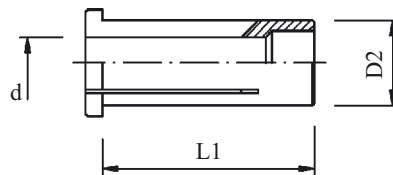

PRECI-FLEX® Adapter Zubehör

Type 13

PRECI-FLEX® Adapter Accessories

| Größe Size | | |  |  |  |  |  |
|---------------|-----------|----------|---|---|--|---|---|
| D1 | Type 13 | | Artikel-Nr. Part No. | Artikel-Nr. Part No. | Artikel-Nr. Part No. | Artikel-Nr. Part No. | Artikel-Nr. Part No. |
| 25 | 2513-0315 | M5 (SW4) | 0.000.510 | 0.001.089 | (4x1,5) 11086 | 0.001.188 | 0.000.762 |
| 32 | 3213-0309 | M5 (SW4) | 0.000.510 | 0.001.042 | (4x1,5) 11086 | 0.001.189 | 0.000.671 |
| 40 | 4013-0312 | M6 (SW5) | 0.000.771 | 0.001.058 | (5x1,5) 11087 | 0.001.472 | 0.001.116 |

Reduzierhülsen

Adapter Sleeve

| Größe Size | | D2 | d | L1 | Artikel-Nr. Part No. |
|---------------|-----------|----|----|----|-------------------------|
| D1 | Type 13 | | | | |
| 25 | - | 12 | 3 | 40 | 16 638 |
| 25 | 2513-0315 | 12 | 6 | 40 | 15 795 |
| 25 | | 12 | 8 | 40 | 15 796 |
| 25 | | 12 | 10 | 40 | 15 797 |
| 32 | 3213-0309 | 20 | 6 | 50 | 15 798 |
| 32 | | 20 | 8 | 50 | 15 799 |
| 32 | | 20 | 10 | 50 | 15 800 |
| 32 | | 20 | 12 | 50 | 15 801 |
| 32 | | 20 | 14 | 50 | 15 802 |
| 32 | | 20 | 16 | 50 | 15 803 |
| 40 | 4013-0312 | 25 | 20 | 56 | 20 916 |