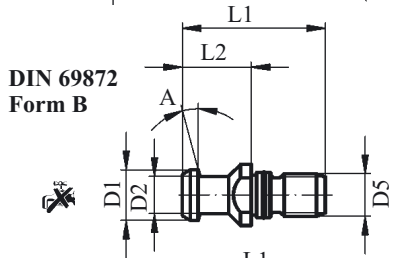

### PRECI-FLEX® Retention Knob / Accessories

MAS BT-40

Größe Size	Artikel-Nr. Part No.	D1	D2	D5	L1	L2	A
40	15184	15	10	M16	60	35	30°
40	15185	15	10	M16	60	35	45°
40	15186	15	10	M16	60	35	90°
40	15187	15	10	M16	60	35	30°
40	15188	15	10	M16	60	35	45°
40	15189	15	10	M16	60	35	90°

DIN 69871 (SK 40, 50)  
SK MAS-BT 40

Größe Size	Type	Artikel-Nr. Part No.	D1	D2	D5	L1	L2	A
40	A	15190	19	14	M16	54	26	15°
40	B	15192	19	14	M16	54	26	15°
40	ISO	15194	18,95	12,95	M16	44,26	16,4	45°
40	Ott	15196	25,3	21,1	M16	53	25	15°
40		15198	S 20x2	-	M16	53	25	-
50	A	15191	28	21	M24	74	34	15°
50	B	15193	28	21	M24	74	34	15°
50	ISO	15195	29,1	19,6	M24	65,5	25,55	45°
50	Ott	15197	39,3	32	M24	65	25	15°