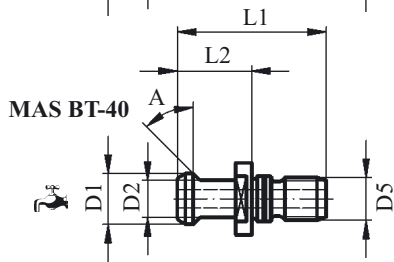

### PRECI-FLEX® Retention Knob / Accessories

MAS BT-40

Größe Size	Artikel-Nr. Part No.	D1	D2	D5	L1	L2	A
40	15184	15	10	M16	60	35	30°
40	15185	15	10	M16	60	35	45°
40	15186	15	10	M16	60	35	90°
40	15187	15	10	M16	60	35	30°
40	15188	15	10	M16	60	35	45°
40	15189	15	10	M16	60	35	90°

DIN 69871 (SK 40, 50)  
SK MAS-BT 40

Größe Size	Type	Artikel-Nr. Part No.	D1	D2	D5	L1	L2	A
40	A	15190	19	14	M16	54	26	15°
40	B	15192	19	14	M16	54	26	15°
40	ISO	15194	18,95	12,95	M16	44,26	16,4	45°
40	Ott	15196	25,3	21,1	M16	53	25	15°
40		15198	S 20x2	-	M16	53	25	-
50	A	15191	28	21	M24	74	34	15°
50	B	15193	28	21	M24	74	34	15°
50	ISO	15195	29,1	19,6	M24	65,5	25,55	45°
50	Ott	15197	39,3	32	M24	65	25	15°