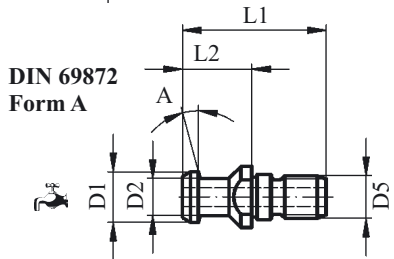

### PRECI-FLEX® Retention Knob / Accessories

MAS BT-40

Größe Size	Artikel-Nr. Part No.	D1	D2	D5	L1	L2	A
40	15184	15	10	M16	60	35	30°
40	15185	15	10	M16	60	35	45°
40	15186	15	10	M16	60	35	90°
40	15187	15	10	M16	60	35	30°
40	15188	15	10	M16	60	35	45°
40	15189	15	10	M16	60	35	90°

DIN 69871 (SK 40, 50)  
SK MAS-BT 40

Größe Size	Type	Artikel-Nr. Part No.	D1	D2	D5	L1	L2	A
40	A	15190	19	14	M16	54	26	15°
40	B	15192	19	14	M16	54	26	15°
40	ISO	15194	18,95	12,95	M16	44,26	16,4	45°
40	Ott	15196	25,3	21,1	M16	53	25	15°
40		15198	S 20x2	-	M16	53	25	-
50	A	15191	28	21	M24	74	34	15°
50	B	15193	28	21	M24	74	34	15°
50	ISO	15195	29,1	19,6	M24	65,5	25,55	45°
50	Ott	15197	39,3	32	M24	65	25	15°