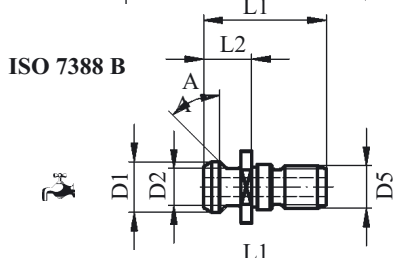

### PRECI-FLEX® Retention Knob / Accessories

MAS BT-40

Größe Size	Artikel-Nr. Part No.	D1	D2	D5	L1	L2	A
40	15184	15	10	M16	60	35	30°
40	15185	15	10	M16	60	35	45°
40	15186	15	10	M16	60	35	90°
40	15187	15	10	M16	60	35	30°
40	15188	15	10	M16	60	35	45°
40	15189	15	10	M16	60	35	90°

DIN 69871 (SK 40, 50)  
SK MAS-BT 40

Größe Size	Type	Artikel-Nr. Part No.	D1	D2	D5	L1	L2	A
40	A	15190	19	14	M16	54	26	15°
40	B	15192	19	14	M16	54	26	15°
40	ISO	15194	18,95	12,95	M16	44,26	16,4	45°
40	Ott	15196	25,3	21,1	M16	53	25	15°
40		15198	S 20x2	-	M16	53	25	-
50	A	15191	28	21	M24	74	34	15°
50	B	15193	28	21	M24	74	34	15°
50	ISO	15195	29,1	19,6	M24	65,5	25,55	45°
50	Ott	15197	39,3	32	M24	65	25	15°