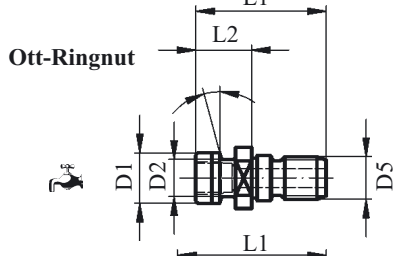

### PRECI-FLEX® Retention Knob / Accessories

MAS BT-40

Größe Size	Artikel-Nr. Part No.	D1	D2	D5	L1	L2	A
40	15184	15	10	M16	60	35	30°
40	15185	15	10	M16	60	35	45°
40	15186	15	10	M16	60	35	90°
40	15187	15	10	M16	60	35	30°
40	15188	15	10	M16	60	35	45°
40	15189	15	10	M16	60	35	90°

DIN 69871 (SK 40, 50)  
SK MAS-BT 40

Größe Size	Type	Artikel-Nr. Part No.	D1	D2	D5	L1	L2	A
40	A	15190	19	14	M16	54	26	15°
40	B	15192	19	14	M16	54	26	15°
40	ISO	15194	18,95	12,95	M16	44,26	16,4	45°
40	Ott	15196	25,3	21,1	M16	53	25	15°
40		15198	S 20x2	-	M16	53	25	-
50	A	15191	28	21	M24	74	34	15°
50	B	15193	28	21	M24	74	34	15°
50	ISO	15195	29,1	19,6	M24	65,5	25,55	45°
50	Ott	15197	39,3	32	M24	65	25	15°