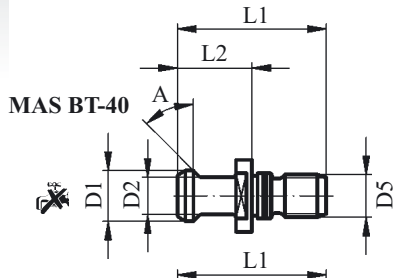

### PRECI-FLEX® Retention Knob / Accessories

MAS BT-40

Größe Size	Artikel-Nr. Part No.	D1	D2	D5	L1	L2	A
40	15184	15	10	M16	60	35	30°
40	15185	15	10	M16	60	35	45°
40	15186	15	10	M16	60	35	90°
40	15187	15	10	M16	60	35	30°
40	15188	15	10	M16	60	35	45°
40	15189	15	10	M16	60	35	90°

DIN 69871 (SK 40, 50)  
SK MAS-BT 40

Größe Size	Type	Artikel-Nr. Part No.	D1	D2	D5	L1	L2	A
40	A	15190	19	14	M16	54	26	15°
40	B	15192	19	14	M16	54	26	15°
40	ISO	15194	18,95	12,95	M16	44,26	16,4	45°
40	Ott	15196	25,3	21,1	M16	53	25	15°
40		15198	S 20x2	-	M16	53	25	-
50	A	15191	28	21	M24	74	34	15°
50	B	15193	28	21	M24	74	34	15°
50	ISO	15195	29,1	19,6	M24	65,5	25,55	45°
50	Ott	15197	39,3	32	M24	65	25	15°