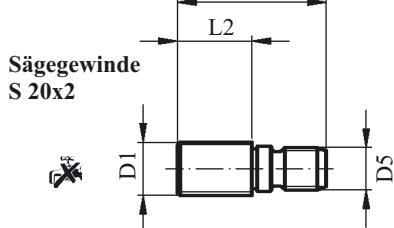

### PRECI-FLEX® Retention Knob / Accessories

MAS BT-40

Größe Size	Artikel-Nr. Part No.	D1	D2	D5	L1	L2	A
40	15184	15	10	M16	60	35	30°
40	15185	15	10	M16	60	35	45°
40	15186	15	10	M16	60	35	90°
40	15187	15	10	M16	60	35	30°
40	15188	15	10	M16	60	35	45°
40	15189	15	10	M16	60	35	90°

DIN 69871 (SK 40, 50)  
SK MAS-BT 40

Größe Size	Type	Artikel-Nr. Part No.	D1	D2	D5	L1	L2	A
40	A	15190	19	14	M16	54	26	15°
40	B	15192	19	14	M16	54	26	15°
40	ISO	15194	18,95	12,95	M16	44,26	16,4	45°
40	Ott	15196	25,3	21,1	M16	53	25	15°
40		15198	S 20x2	-	M16	53	25	-
50	A	15191	28	21	M24	74	34	15°
50	B	15193	28	21	M24	74	34	15°
50	ISO	15195	29,1	19,6	M24	65,5	25,55	45°
50	Ott	15197	39,3	32	M24	65	25	15°