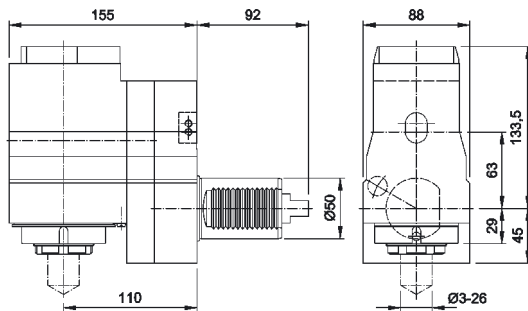

Bohr-Fräskopf abgewinkelt, zurückgesetzt / Drilling Milling Head Angular, Offset

Artikel-Nr. Part No.	Spannz. Collet	Kühlung Coolant	Version	i	n max	M nm	Drehr. Rotation
9.841.172	ER 40	ext.	R	1:1	4000	100	↺↻
9.840.172	ER 40	ext.	L	1:1	4000	100	↺↻
9.845.172	ER 40	int./ext.	R	1:1	4000	100	↺↻

* Diese Werkzeuge werden auch auf folgenden Dreh- und Fräszentren eingesetzt: Hyundai Hit 30M (VDI 50) und andere.

* These tool holder are also suitable for following turning & milling centers: Hyundai Hit 30M (VDI 50) and others.