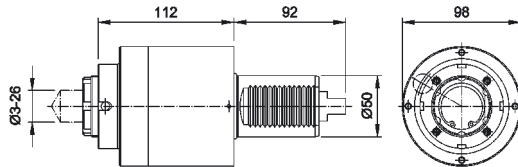

### Bohr-Fräskopf gerade / Drilling Milling Head Straight

Artikel-Nr. Part No.	Spannz. Collet	Kühlung Coolant	i	n max	M nm	Drehr. Rotation
8.820.299	ER 40	ext.	1:1	4000	100	↺↻
8.822.299	ER 40	int./ext.	1:1	4000	100	↺↻