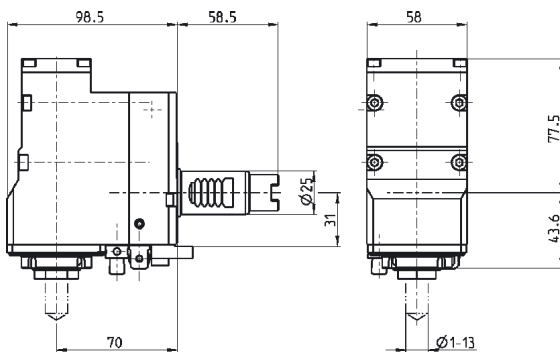

Bohr-Fräskopf abgewinkelt / Drilling Milling Head Angular

Artikel-Nr. Part No.	Spannz. Collet	Kühlung Coolant	Version	i	n	M	Drehr. Rotation
					max	nm	
2.700.142	ER 20	ext.	L	1:2	12000	17	↺↻
2.700.162	ER 20	int./ext.	L	1:2	12000	17	↺↻

* Diese Werkzeuge werden auch auf folgenden Dreh- und Fräszentren eingesetzt: Index G160/200/MS42/V100, V160 u. a.

* These tool holder are also suitable for following turning & milling centers: Index G160/200/MS42/V100, V160 a. others.