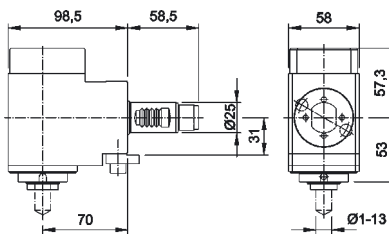

Bohr-Fräskopf abgewinkelt / Drilling Milling Head Angular

Artikel-Nr. Part No.	Spannz. Collet	Kühlung Coolant	Version	i	n	M	Drehr. Rotation
					max	nm	
2.700.039	ER 20	ext.	L/R	1:1	6000	25	↺↻
2.700.040	ER 20	int./ext.	L/R	1:1	6000	25	↺↻