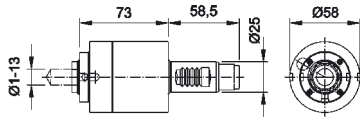

### Bohr-Fräskopf gerade / Drilling Milling Head Straight

Artikel-Nr. Part No.	Spannz. Collet	Kühlung Coolant	i	n	M	Drehr. Rotation
				max	nm	
2.700.045	ER 20	ext.	1:1	6000	25	↺↻
2.700.050	ER 20	int./ext.	1:1	6000	25	↺↻