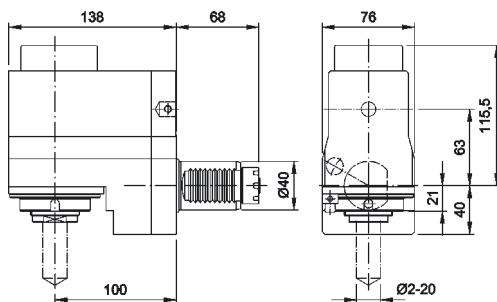

Bohr-Fräskopf abgewinkelt zurückgesetzt / Drilling Milling Head Angular, Offset