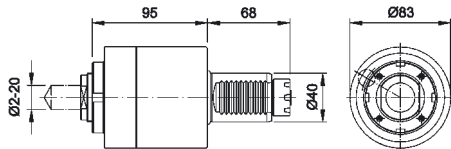

Baruffaldi Revolver TOEM200/12 (VDI 40)*

Hier eine Auswahl von PRECI-FLEX-Systemwerkzeugen. Weitere angetriebene Werkzeuge, sowie feste Werkzeughalter, Bohrstangenhalter, Abstechhalter usw., Detailunterlagen anfordern.

Here a selection of PRECI FLEX Systemtools. Further rotary tool holder, as well as static tool holder, boring bar holder, cut-off tool holder etc., detail documents on request.

Bohr-Fräskopf gerade / Drilling Milling Head Straight

Artikel-Nr. Part No.	Spannz. Collet	Kühlung Coolant	i	n max	M nm	Drehr. Rotation
4.201.021	ER 32	ext.	1:1	5000	70	↺↻
4.201.023	ER 32	int./ext.	1:1	5000	70	↺↻