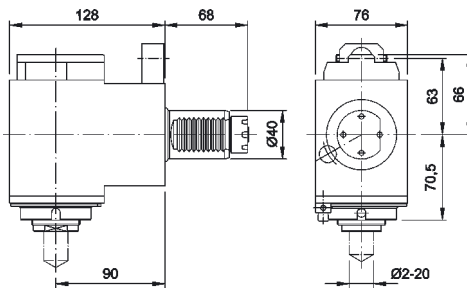

Artikel-Nr. Part No.	Spannz. Collet	Kühlung Coolant	i	n max	M nm	Drehr. Rotation
4.201.021	ER 32	ext.	1:1	5000	70	↺↻
4.201.023	ER 32	int./ext.	1:1	5000	70	↺↻

Bohr-Fräskopf abgewinkelt / Drilling Milling Head Angular