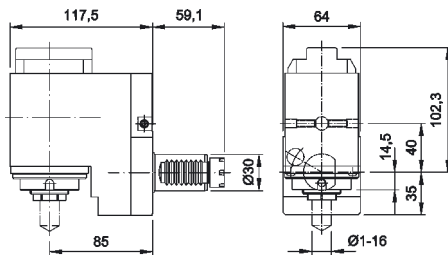

Bohr-Fräskopf abgewinkelt zurückgesetzt / Drilling Milling Head Angular, Offset

Artikel-Nr. Part No.	Spannz. Collet	Kühlung Coolant	Version	i	n max	M nm	Drehr. Rotation
9.501.281	ER 25	ext.	R	1:1	6000	40	↺↻
9.500.281	ER 25	ext.	L	1:1	6000	40	↻↺
9.503.281	ER 25	int./ext.	R	1:1	6000	40	↻↺

* Diese Werkzeuge werden auch auf folgenden Dreh- und Fräszentren eingesetzt: Spinner TC67L / TS46 / TC46 / TC52-MC / TC65 / TS66-MC, Traub TND200 und andere.

* These tool holder are also suitable for following turning & milling centers: Spinner TC67L / TS46 / TC46 / TC52-MC / TC65 / TS66-MC, Traub TND200 and others.