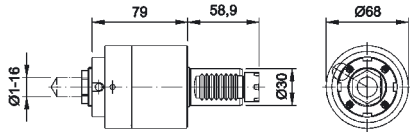

Baruffaldi Revolver TOEM160/12 (VDI 30)*

Hier eine Auswahl von PRECI-FLEX-Systemwerkzeugen. Weitere angetriebene Werkzeuge, sowie feste Werkzeughalter, Bohrstangenhalter, Abstechhalter usw., Detailunterlagen anfordern.

Here a selection of PRECI FLEX Systemtools. Further rotary tool holder, as well as static tool holder, boring bar holder, cut-off tool holder etc., detail documents on request.

Bohr-Fräskopf gerade / Drilling Milling Head Straight

Artikel-Nr. Part No.	Spannz. Collet	Kühlung Coolant	i	n max	M nm	Drehr. Rotation
3.200.755	ER 25	ext.	1:1	6000	40	↺↻
3.200.757	ER 25	int./ext.	1:1	6000	40	↻↺