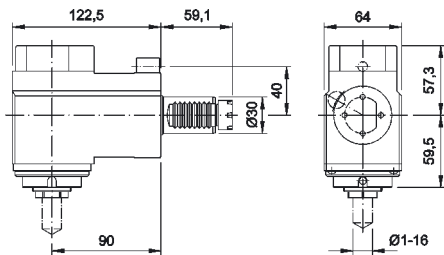

Artikel-Nr. Part No.	Spannz. Collet	Kühlung Coolant	i	n max	M nm	Drehr. Rotation
3.200.755	ER 25	ext.	1:1	6000	40	↺↻
3.200.757	ER 25	int./ext.	1:1	6000	40	↻↺

Bohr-Fräskopf abgewinkelt / Drilling Milling Head Angular