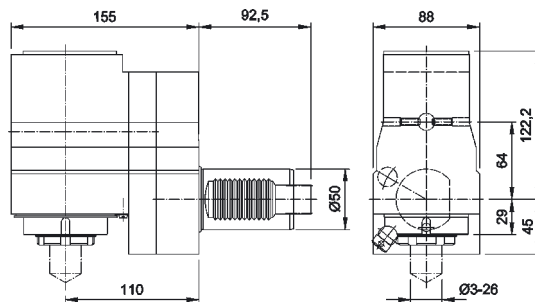

Bohr-Fräskopf abgewinkelt, zurückgesetzt / Drilling Milling Head Angular, Offset

Artikel-Nr. Part No.	Spannz. Collet	Kühlung Coolant	Version	i	n max	M nm	Drehr. Rotation
9.841.272	ER 40	ext.	R	1:1	4000	100	↺↻

* Diese Werkzeuge werden auch auf folgenden Dreh- und Fräszentren eingesetzt: DMG - CTX620, Graziano CTX620, Sauter 0.5.450.2 und andere.

* These tool holder are also suitable for following turning & milling centers: DMG - CTX620, Graziano CTX620, Sauter 0.5.450.2 and others.