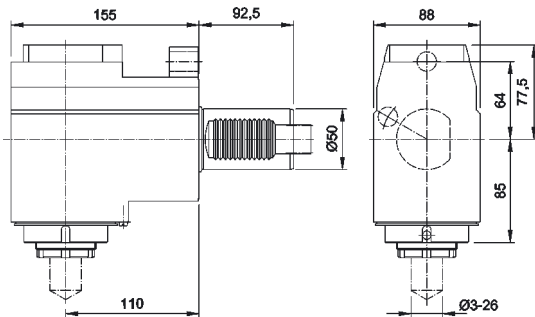

Bohr-Fräskopf abgewinkelt / Drilling Milling Head Angular

Artikel-Nr. Part No.	Spannz. Collet	Kühlung Coolant	Version	i	n max	M nm	Drehr. Rotation
5.200.100	ER 40	ext.	R	1:1	4000	100	↺↻
5.200.113	ER 40	int./ext.	R	1:1	4000	100	↺↻