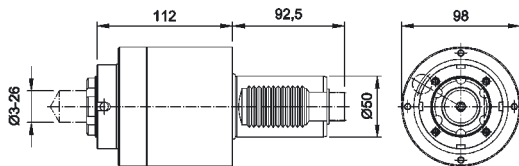

Sauter VDI 50, DIN 5480, W24x1,25x30x18*
Diplomatic BR VDI 50, DIN 5480, W24x1,25x30x18*

Hier eine Auswahl von PRECI-FLEX-Systemwerkzeugen. Weitere angetriebene Werkzeuge, sowie feste Werkzeughalter, Bohrstangenhalter, Abstechhalter usw., Detailunterlagen anfordern.

Here a selection of PRECI FLEX Systemtools. Further rotary tool holder, as well as static tool holder, boring bar holder, cut-off tool holder etc., detail documents on request.

Bohr-Fräskopf gerade / Drilling Milling Head Straight