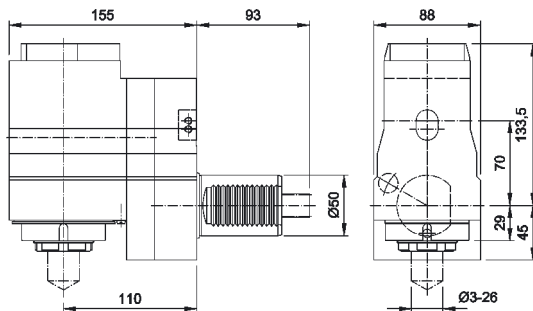

Bohr-Fräskopf abgewinkelt / Drilling Milling Head Angular