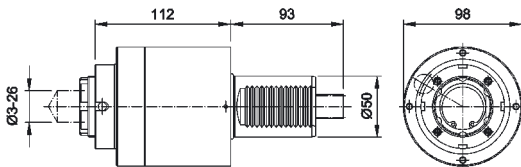

| Artikel-Nr. Part No. | Spannz. Collet | Kühlung Coolant | i | n max | M nm | Dreh. Rotation |
|-------------------------|-------------------|--------------------|-----|----------|---------|-------------------|
| 8.820.300 | ER 40 | ext. | 1:1 | 4000 | 100 | ↺↻ |
| 8.822.300 | ER 40 | int./ext. | 1:1 | 4000 | 100 | ↺↻ |