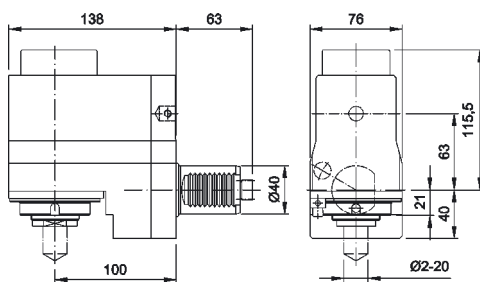

Bohr-Fräskopf abgewinkelt, zurückgesetzt / Drilling Milling Head Angular, Offset

Artikel-Nr. Part No.	Spannz. Collet	Kühlung Coolant	Version	i	n max	M nm	Drehr. Rotation
9.707.280	ER 32	ext.	R	1:1	5000	70	↺↻
9.709.280	ER 32	int./ext.	R	1:1	5000	70	↺↻

* Diese Werkzeuge werden auch auf folgenden Dreh- und Fräszentren eingesetzt: Colchester Tornado T8M/220M, DMG - CTX500E, Traub TNA400 und andere.

* These tool holder are also suitable for following turning & milling centers: Colchester Tornado T8M/22M, DMG - CTX500E, Traub TNA400 and others.