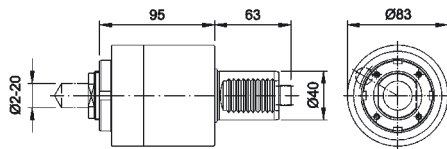

Sauter VDI 40, DIN 5482, B17x14*

Hier eine Auswahl von PRECI-FLEX-Systemwerkzeugen. Weitere angetriebene Werkzeuge, sowie feste Werkzeughalter, Bohrstangenhalter, Abstechhalter usw., Detailunterlagen anfordern.

Here a selection of PRECI FLEX Systemtools. Further rotary tool holder, as well as static tool holder, boring bar holder, cut-off tool holder etc., detail documents on request.

Bohr-Fräskopf gerade / Drilling Milling Head Straight

Artikel-Nr. Part No.	Spannz. Collet	Kühlung Coolant	i	n max	M nm	Drehr. Rotation
4.201.013	ER 32	ext.	1:1	5000	70	↺↻
4.201.015	ER 32	int./ext.	1:1	5000	70	↺↻