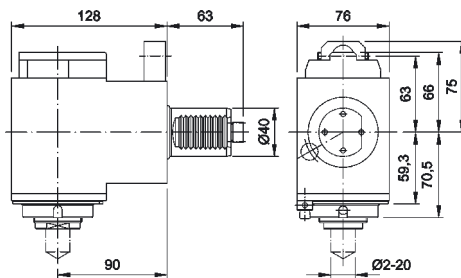

Bohr-Fräskopf abgewinkelt / Drilling Milling Head Angular

Artikel-Nr. Part No.	Spannz. Collet	Kühlung Coolant	Version	i	n max	M nm	Drehr. Rotation
4.201.017	ER 32	ext.	R	1:1	5000	70	↺↻
4.201.019	ER 32	int./ext.	R	1:1	5000	70	↺↻