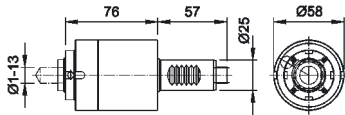

Sauter VDI 25, DIN 5480 W14x0,8x30x16*

Hier eine Auswahl von PRECI-FLEX-Systemwerkzeugen. Weitere angetriebene Werkzeuge, sowie feste Werkzeughalter, Bohrstangenhalter, Abstechhalter usw., Detailunterlagen anfordern.

Here a selection of PRECI FLEX Systemtools. Further rotary tool holder, as well as static tool holder, boring bar holder, cut-off tool holder etc., detail documents on request.

Bohr-Fräskopf gerade / Drilling Milling Head Straight

Artikel-Nr. Part No.	Spannz. Collet	Kühlung Coolant	i	n max	M nm	Drehr. Rotation
2.700.065	ER 20	ext.	1:1	6000	25	↺↻
2.700.075	ER 20	int./ext.	1:1	6000	25	↺↻