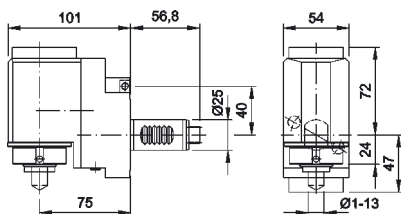

Artikel-Nr. Part No.	Spannz. Collet	Kühlung Coolant	i	n max	M nm	Drehr. Rotation
2.700.065	ER 20	ext.	1:1	6000	25	↺↻
2.700.075	ER 20	int./ext.	1:1	6000	25	↺↻

Bohr-Fräskopf abgewinkelt / Drilling Milling Head Angular

Artikel-Nr. Part No.	Spannz. Collet	Kühlung Coolant	Version	i	n max	M nm	Drehr. Rotation
2.700.070	ER 20	ext.	L/R	1:1	6000	25	↺↻
2.700.080	ER 20	int./ext.	L/R	1:1	6000	25	↺↻

Bohr-Fräskopf abgewinkelt, zurückgesetzt / Drilling Milling Head Angular, Offset