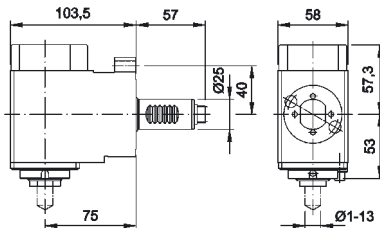

Artikel-Nr. Part No.	Spannz. Collet	Kühlung Coolant	i	n max	M nm	Drehr. Rotation
2.700.065	ER 20	ext.	1:1	6000	25	↺↻
2.700.075	ER 20	int./ext.	1:1	6000	25	↺↻

Bohr-Fräskopf abgewinkelt / Drilling Milling Head Angular