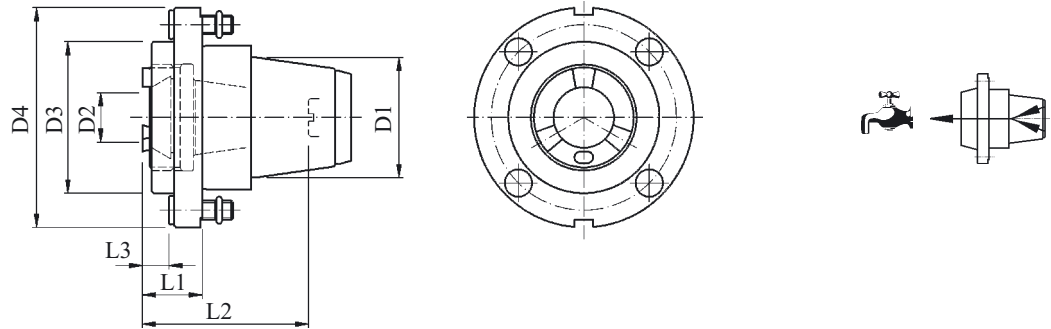

PRECI-FLEX® Adapter Spannzangenaufn. (Innenmutter) Type 15

PRECI-FLEX® Adapter Collet Chuck (Inside Nut) DIN 6499

Größe/Size D1	Artikel-Nr. Part No.	Spannzange Collet	D2	D3	D4	L1	L2	L3
20	2015-0403	424E (ER11)	0,5-7	28	43	10,2	25,2	3,7
25	2515-0404	428E (ER20)	1-13	36	50	16,5	43,5	7,6
32	3215-0407	428E (ER20)	1-13	40	58	11,5	39,5	2,6
32	3215-0405	430E (ER25)	1-16	40	58	15,9	43,9	7
40	4015-0408	470E (ER32)	2-20	48	70	18,1	53,4	7,7

PRECI-FLEX® Reduktion auf PRECI-FLEX® / PRECI-FLEX® Reduction at PRECI-FLEX®

Größe/Size D1	Artikel-Nr. Part No.	Spannzange Collet	D2	D3	D4	L1	L2	L3
32	3215-0589	428E (ER20)	1-13	43	58	17,5	45,5	8,6
40	4015-0588	430E (ER25)	1-16	48,5	70	19,9	49,9	9,5

Nur für angetriebene Werkzeuge / Only for rotary tools