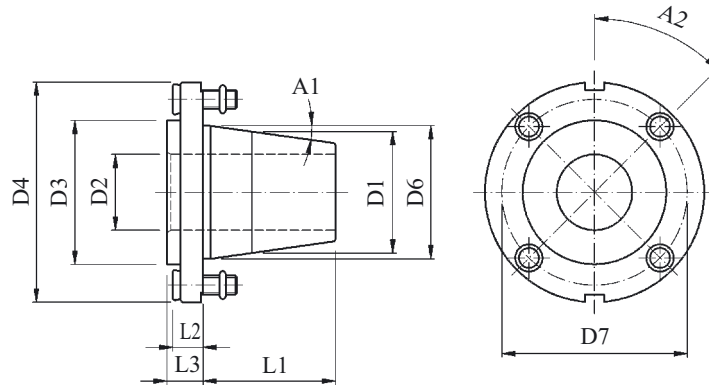

P 99.1

P 99.1

P 99.1

PRECI-FLEX® Adapter Schrumpfen

Type **14**

PRECI-FLEX® Adapter Shrink Fit

Größe/Size D1	Artikel-Nr. Part No.	D2	D3	D4	D6	D7	L1	L2	L3	A1	A2
32	3214-0360	6	38	58	33,5	49	35	7,9	9,5	8°	45°
32	3214-0361	8	38	58	33,5	49	35	7,9	9,5	8°	45°
32	3214-0362	10	38	58	33,5	49	35	7,9	9,5	8°	45°
32	3214-0363	12	38	58	33,5	49	35	7,9	9,5	8°	45°
32	3214-0364	14	38	58	33,5	49	35	7,9	9,5	8°	45°
32	3214-0365	16	38	58	33,5	49	35	7,9	9,5	8°	45°
32	3214-0366	18	38	58	33,5	49	35	7,9	9,5	8°	45°
32	3214-0367	20	38	58	33,5	49	35	7,9	9,5	8°	45°
32	3214-0382	1/4"	38	58	33,5	49	35	7,9	9,5	8°	45°
32	3214-0383	3/8"	38	58	33,5	49	35	7,9	9,5	8°	45°
32	3214-0384	1/2"	38	58	33,5	49	35	7,9	9,5	8°	45°
32	3214-0385	5/8"	38	58	33,5	49	35	7,9	9,5	8°	45°
32	3214-0386	3/4"	38	58	33,5	49	35	7,9	9,5	8°	45°

P 99.1

P 99.1

P 99.1

PRECI-FLEX® Adapter Schrumpfen

Type **14**

PRECI-FLEX® Adapter Shrink Fit

Größe/Size D1	Artikel-Nr. Part No.	D2	D3	D4	D6	D7	L1	L2	L3	A1	A2
40	4014-0368	10	44	70	41,8	59	44	8,9	10	8°	45°
40	4014-0369	12	44	70	41,8	59	44	8,9	10	8°	45°
40	4014-0370	14	44	70	41,8	59	44	8,9	10	8°	45°
40	4014-0371	16	44	70	41,8	59	44	8,9	10	8°	45°
40	4014-0372	18	44	70	41,8	59	44	8,9	10	8°	45°
40	4014-0373	20	44	70	41,8	59	44	8,9	10	8°	45°
40	4014-0374	25	44	70	41,8	59	44	8,9	10	8°	45°
40	4014-0388	3/8"	44	70	41,8	59	44	8,9	10	8°	45°
40	4014-0389	1/2"	44	70	41,8	59	44	8,9	10	8°	45°
40	4014-0390	5/8"	44	70	41,8	59	44	8,9	10	8°	45°
40	4014-0391	3/4"	44	70	41,8	59	44	8,9	10	8°	45°
40	4014-0392	1"	44	70	41,8	59	44	8,9	10	8°	45°

P 99.1

P 99.1

P 99.1

PRECI-FLEX® Adapter Schrumpfen

Type **14**

PRECI-FLEX® Adapter Shrink Fit

Größe/Size D1	Artikel-Nr. Part No.	D2	D3	D4	D6	D7	L1	L2	L3	L4	A1	A2
40	4014-0591	6	27	70	41,8	59	44	37	53	42,6	8°	45°
40	4014-0592	8	27	70	41,8	59	44	41	53	42,6	8°	45°
40	4014-0593	10	30	70	41,8	59	44	46	53	42,6	8°	45°
40	4014-0594	12	30	70	41,8	59	44	52	53	42,6	8°	45°
40	4014-0595	16	32	70	41,8	59	44	55	53	42,6	8°	45°