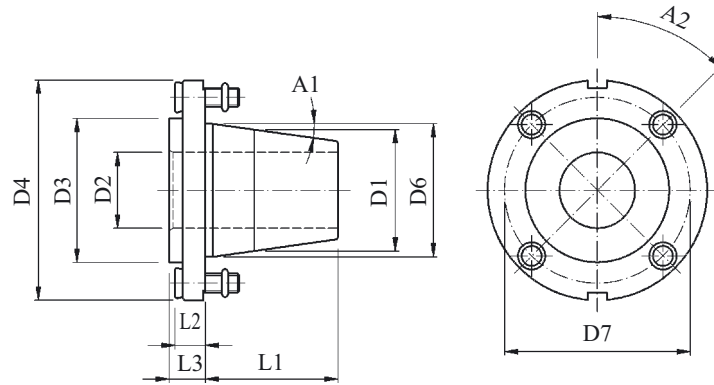

PRECI-FLEX® Adapter Schrumpfen

Type **14**

PRECI-FLEX® Adapter Shrink Fit

Größe/Size D1	Artikel-Nr. Part No.	D2	D3	D4	D6	D7	L1	L2	L3	A1	A2
20	2014-0350	6	26,8	43	21	35	25	6,5	8,5	8°	45°
20	2014-0351	8	26,8	43	21	35	25	6,5	8,5	8°	45°
20	2014-0352	10	26,8	43	21	35	25	6,5	8,5	8°	45°
20	2014-0353	12	26,8	43	21	35	25	6,5	8,5	8°	45°
20	2014-0375	1/4"	26,8	43	21	35	25	6,5	8,5	8°	45°
20	2014-0376	3/8"	26,8	43	21	35	25	6,5	8,5	8°	45°
20	2014-0377	1/2"	26,8	43	21	35	25	6,5	8,5	8°	45°
25	2514-0354	6	32	50	26	41	29	7,9	9,5	8°	45°
25	2514-0355	8	32	50	26	41	29	7,9	9,5	8°	45°
25	2514-0356	10	32	50	26	41	29	7,9	9,5	8°	45°
25	2514-0357	12	32	50	26	41	29	7,9	9,5	8°	45°
25	2514-0358	14	32	50	26	41	29	7,9	9,5	8°	45°
25	2514-0359	16	32	50	26	41	29	7,9	9,5	8°	45°
25	2514-0378	1/4"	32	50	26	41	29	7,9	9,5	8°	45°
25	2514-0379	3/8"	32	50	26	41	29	7,9	9,5	8°	45°
25	2514-0380	1/2"	32	50	26	41	29	7,9	9,5	8°	45°
25	2514-0381	5/8"	32	50	26	41	29	7,9	9,5	8°	45°