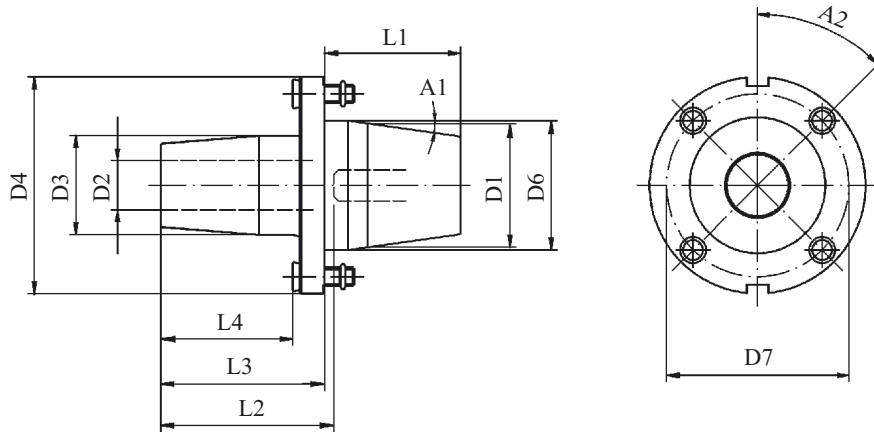

P 99.1

P 99.1

P 99.1

PRECI-FLEX® Adapter Schrumpfen

Type **14**

PRECI-FLEX® Adapter Shrink Fit

Größe/Size D1	Artikel-Nr. Part No.	D2	D3	D4	D6	D7	L1	L2	L3	A1	A2
40	4014-0368	10	44	70	41,8	59	44	8,9	10	8°	45°
40	4014-0369	12	44	70	41,8	59	44	8,9	10	8°	45°
40	4014-0370	14	44	70	41,8	59	44	8,9	10	8°	45°
40	4014-0371	16	44	70	41,8	59	44	8,9	10	8°	45°
40	4014-0372	18	44	70	41,8	59	44	8,9	10	8°	45°
40	4014-0373	20	44	70	41,8	59	44	8,9	10	8°	45°
40	4014-0374	25	44	70	41,8	59	44	8,9	10	8°	45°
40	4014-0388	3/8"	44	70	41,8	59	44	8,9	10	8°	45°
40	4014-0389	1/2"	44	70	41,8	59	44	8,9	10	8°	45°
40	4014-0390	5/8"	44	70	41,8	59	44	8,9	10	8°	45°
40	4014-0391	3/4"	44	70	41,8	59	44	8,9	10	8°	45°
40	4014-0392	1"	44	70	41,8	59	44	8,9	10	8°	45°

P 99.1

P 99.1

P 99.1

PRECI-FLEX® Adapter Schrumpfen

Type **14**

PRECI-FLEX® Adapter Shrink Fit

Größe/Size D1	Artikel-Nr. Part No.	D2	D3	D4	D6	D7	L1	L2	L3	L4	A1	A2
40	4014-0591	6	27	70	41,8	59	44	37	53	42,6	8°	45°
40	4014-0592	8	27	70	41,8	59	44	41	53	42,6	8°	45°
40	4014-0593	10	30	70	41,8	59	44	46	53	42,6	8°	45°
40	4014-0594	12	30	70	41,8	59	44	52	53	42,6	8°	45°
40	4014-0595	16	32	70	41,8	59	44	55	53	42,6	8°	45°