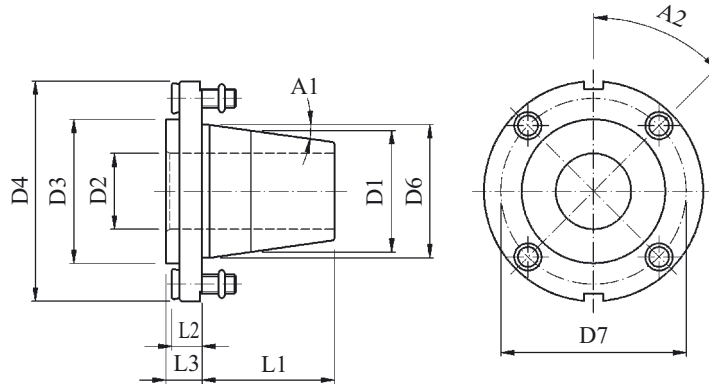

P 99.1

P 99.1

P 99.1

PRECI-FLEX® Adapter Schrumpfen

Type **14**

PRECI-FLEX® Adapter Shrink Fit

Größe/Size D1	Artikel-Nr. Part No.	D2	D3	D4	D6	D7	L1	L2	L3	A1	A2
32	3214-0360	6	38	58	33,5	49	35	7,9	9,5	8°	45°
32	3214-0361	8	38	58	33,5	49	35	7,9	9,5	8°	45°
32	3214-0362	10	38	58	33,5	49	35	7,9	9,5	8°	45°
32	3214-0363	12	38	58	33,5	49	35	7,9	9,5	8°	45°
32	3214-0364	14	38	58	33,5	49	35	7,9	9,5	8°	45°
32	3214-0365	16	38	58	33,5	49	35	7,9	9,5	8°	45°
32	3214-0366	18	38	58	33,5	49	35	7,9	9,5	8°	45°
32	3214-0367	20	38	58	33,5	49	35	7,9	9,5	8°	45°
32	3214-0382	1/4"	38	58	33,5	49	35	7,9	9,5	8°	45°
32	3214-0383	3/8"	38	58	33,5	49	35	7,9	9,5	8°	45°
32	3214-0384	1/2"	38	58	33,5	49	35	7,9	9,5	8°	45°
32	3214-0385	5/8"	38	58	33,5	49	35	7,9	9,5	8°	45°
32	3214-0386	3/4"	38	58	33,5	49	35	7,9	9,5	8°	45°

P 99.1

P 99.1

P 99.1

PRECI-FLEX® Adapter Schrumpfen

Type **14**

PRECI-FLEX® Adapter Shrink Fit

Größe/Size D1	Artikel-Nr. Part No.	D2	D3	D4	D6	D7	L1	L2	L3	A1	A2
40	4014-0368	10	44	70	41,8	59	44	8,9	10	8°	45°
40	4014-0369	12	44	70	41,8	59	44	8,9	10	8°	45°
40	4014-0370	14	44	70	41,8	59	44	8,9	10	8°	45°
40	4014-0371	16	44	70	41,8	59	44	8,9	10	8°	45°
40	4014-0372	18	44	70	41,8	59	44	8,9	10	8°	45°
40	4014-0373	20	44	70	41,8	59	44	8,9	10	8°	45°
40	4014-0374	25	44	70	41,8	59	44	8,9	10	8°	45°
40	4014-0388	3/8"	44	70	41,8	59	44	8,9	10	8°	45°
40	4014-0389	1/2"	44	70	41,8	59	44	8,9	10	8°	45°
40	4014-0390	5/8"	44	70	41,8	59	44	8,9	10	8°	45°
40	4014-0391	3/4"	44	70	41,8	59	44	8,9	10	8°	45°
40	4014-0392	1"	44	70	41,8	59	44	8,9	10	8°	45°