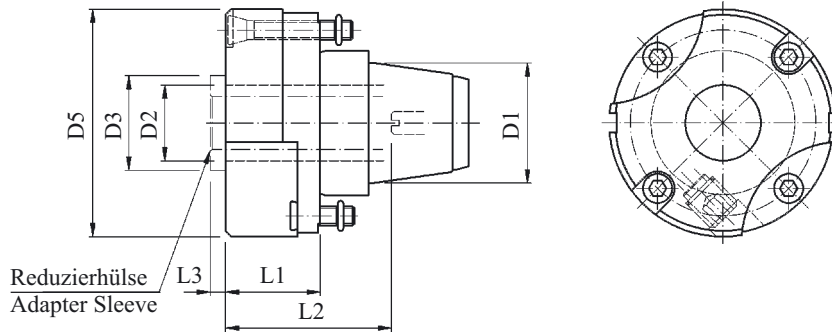

PRECI-FLEX® Adapter Dehnspannfutter

Type **13**

PRECI-FLEX® Hydraulic Expansion Chuck

Größe/Size D1	Artikel-Nr. Part No.	D2	D3	D5	L1	L2	L3
25	2513-0315	12	16	52	20	38,5	4
32	3213-0309	20	25	60	25	47,5	4
40	4013-0312	25	30	70	25	45	4