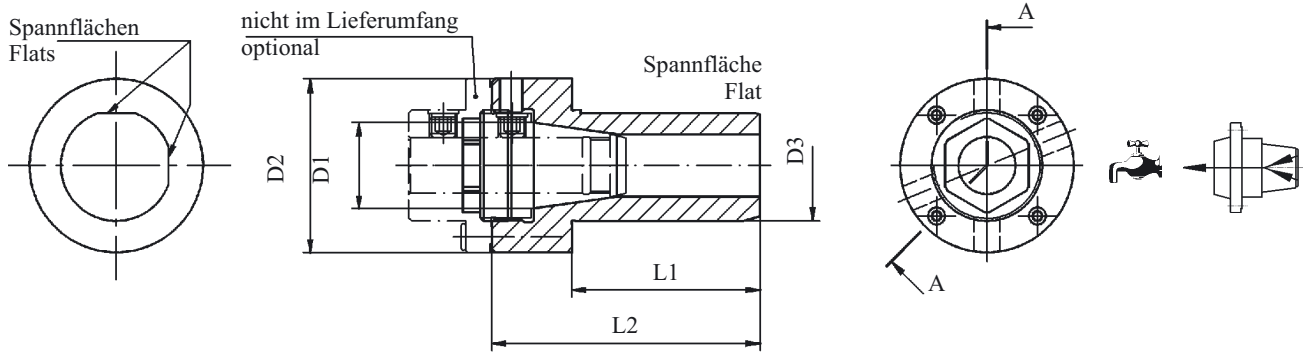

PRECI-FLEX® Adapter Aufnahme mit zylindrischem Schaft Type 12
PRECI-FLEX® Adapter Straight Shank Interface

Größe/Size D1	Artikel-Nr. Part No.	D2	D3	L1	L2
20	2012-0035	43	25	49	66
20	2012-0299	43	32	54	71
20	2012-0038	43	1"	49	66
25	2512-0036	50	32	54	77
25	2512-0039	50	1 1/4"	54	77
32	3212-0037	58	40	59	82
32	3212-0040	58	1 1/2"	59	82
40	4012-0416	70	50	76	99