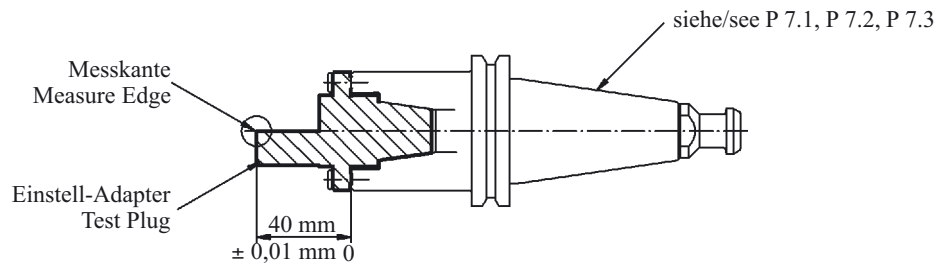

PRECI-FLEX® Einstell-Adapter

Type 11.4

PRECI-FLEX® Setting-Adapter

Einstellen der PRECI-FLEX-Adapter mit Voreinstellgerät Setup of PRECI-FLEX-Adapter with Presetter