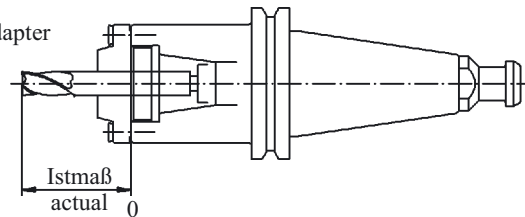

PRECI-FLEX® Einstell-Adapter

Type 11.4

PRECI-FLEX® Setting-Adapter

Einstellen der PRECI-FLEX-Adapter mit Voreinstellgerät Setup of PRECI-FLEX-Adapter with Presetter

1. Messung

0-Punkt ermitteln mit Einstell-Adapter
Einstellmaß in Voreinstellgerät hinterlegen.

Step 1

Capture tool point to establish Null position.

Istmaß signiert
actual signed

PRECI-FLEX-Adapter

2. Messung

Istmaß des PRECI-FLEX-Adapters vom 0-Punkt
aus ermitteln.

Step 2

Measure tip of tool to Null position for actual dimension.