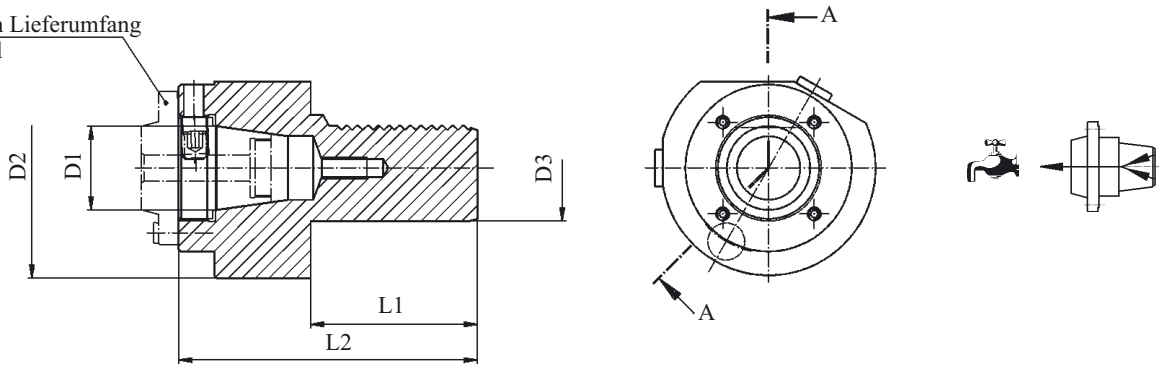

## PRECI-FLEX® Adapter Aufn. mit VDI-Schaft DIN 69 880 Type **11.3**

PRECI-FLEX® Adapter Straight Shank VDI-Interface DIN 69 880

nicht im Lieferumfang  
optional

Größe/Size D1	Artikel-Nr. Part No.	D2	D3 VDI	L1	L2
20	2011-0424	58	25	48	86
20	2011-0289	68	30	55	103
25	2511-0290	68	30	55	106
25	2511-0291	83	40	63	113
32	3211-0292	83	40	63	113