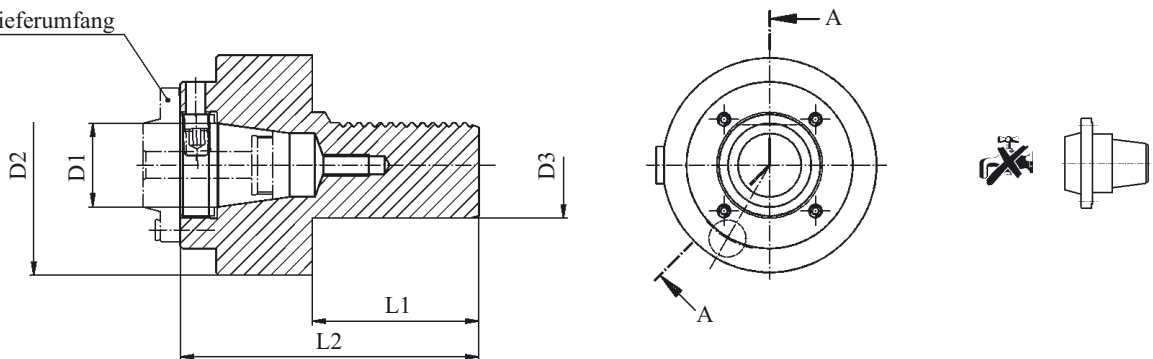

## PRECI-FLEX® Adapter Aufn. mit VDI-Schaft DIN 69 880 Type **11.3**

PRECI-FLEX® Adapter Straight Shank VDI-Interface DIN 69 880

nicht im Lieferumfang  
optional

Größe/Size D1	Artikel-Nr. Part No.	D2	D3 VDI	L1	L2
20	2011-0424	58	25	48	86
20	2011-0289	68	30	55	103
25	2511-0290	68	30	55	106
25	2511-0291	83	40	63	113
32	3211-0292	83	40	63	113

nicht im Lieferumfang  
optional

Größe/Size D1	Artikel-Nr. Part No.	D2	D3 VDI	L1	L2
40	4011-0433	102	50	78	140

P 99.1

P 99.1

P 99.1

P 99.11

P 99.11

P 7.4