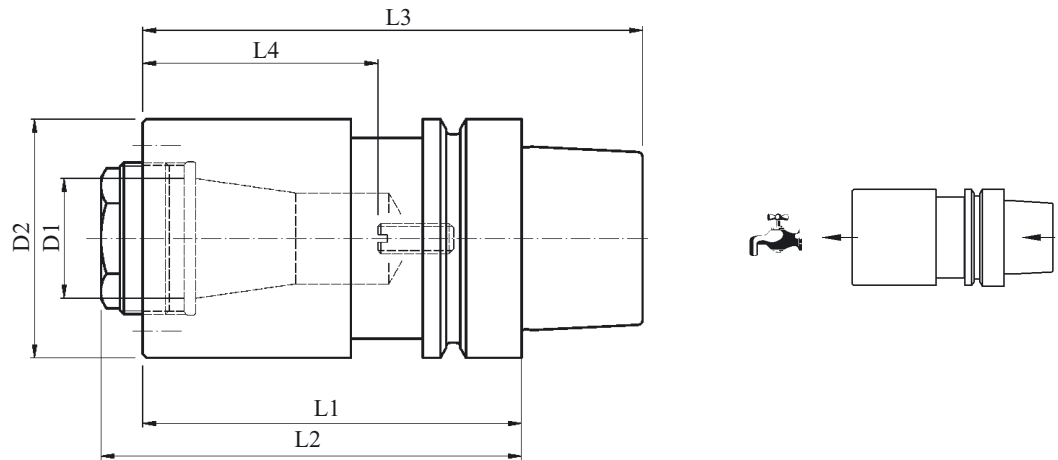

## PRECI-FLEX<sup>®</sup> HSK-Aufnahme

Type **11.2**

PRECI-FLEX<sup>®</sup> Tool Machine Interface (HSK)

DIN 69893

| Größe/Size<br>D1 | Artikel-Nr.<br>Part No. | Bezeichnung<br>Type | Spannzange<br>Collet | D2 | L1  | L2    | L3  | L4 |
|------------------|-------------------------|---------------------|----------------------|----|-----|-------|-----|----|
| 20               | 2011-0264               | HSK A/C-63          | 428E (ER20)          | 43 | 85  | 93,3  | 117 | 50 |
| 20               | 2011-0265               | HSK B/D-63          | 428E (ER20)          | 43 | 85  | 93,3  | 110 | 53 |
| 25               | 2511-0013               | HSK63 A/C           | 430E (ER25)          | 50 | 90  | 99,4  | 122 | 56 |
| 25               | 2511-0014               | HSK63 B/D           | 430E (ER25)          | 50 | 90  | 99,4  | 115 | 56 |
| 32               | 3211-0018               | HSK A/C-63          | 470E (ER32)          | 63 | 100 | 109,6 | 132 | 65 |
| 32               | 3211-0019               | HSK B/D-63          | 470E (ER32)          | 63 | 100 | 109,6 | 125 | 70 |
| 40               | 4011-0269               | HSK A/C-63          | 472E (ER40)          | 70 | 100 | 107   | 132 | 60 |
| 40               | 4011-0270               | HSK B/D-63          | 472E (ER40)          | 70 | 100 | 107   | 125 | 70 |
| 50               | 5011-0284               | HSK A/C-63          | 474E (ER50)          | 95 | 120 | 127   | 152 | 75 |
| 50               | 5011-0285               | HSK B/D-63          | 474E (ER50)          | 95 | 120 | 127   | 145 | 85 |