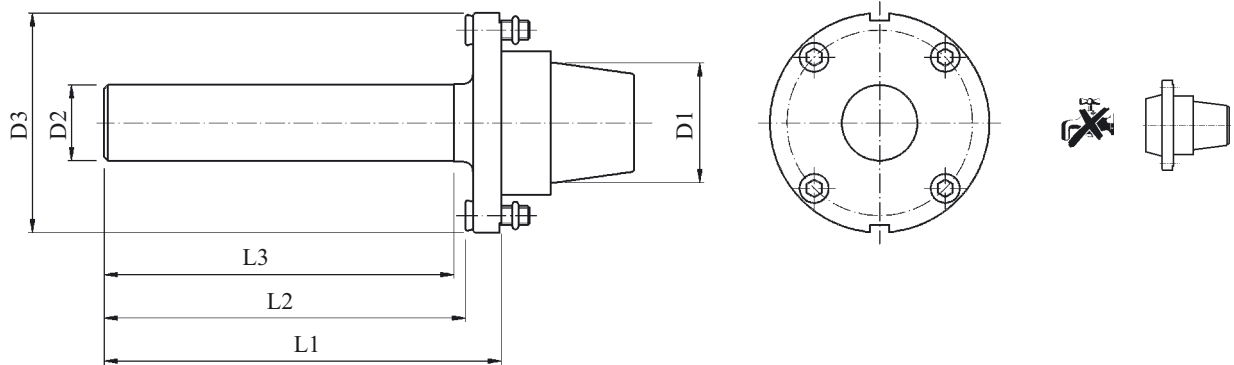

### PRECI-FLEX® Test Mandrel

Größe/Size D1	Artikel-Nr. Part No.	D2 -0,002	D3	L1	L2	L3
<b>20</b>	<b>2010-0246</b>	20	43	110	103,5	99,5
20	<b>2010-0247</b>	20	43	60	53,5	49,5
<b>25</b>	<b>2510-0086</b>	20	50	110	101,1	98
25	<b>2510-0087</b>	20	50	60	51,1	48
<b>32</b>	<b>3210-0011</b>	20	58	110	101,1	98
32	<b>3210-0088</b>	20	58	60	51,1	48
<b>40</b>	<b>4010-0244</b>	25	70	110	99,6	97
40	<b>4010-0245</b>	25	70	60	49,6	47
50	<b>5010-0261</b>	25	95	110	96,2	95