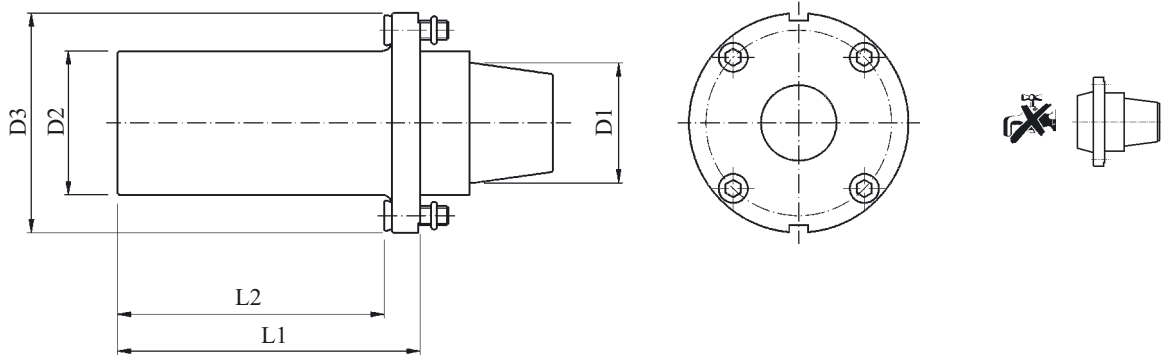

### PRECI-FLEX® Pre-machined Blank

Größe/Size D1	Artikel-Nr. Part No.	D2	D3	L1	L2
20	2009-0242	27	43	60	53,5
25	2509-0085	30	50	66	57,1
32	3209-0012	38	58	80	71,1
32	3209-0330	38	58	100	91,1
40	4009-0243	46	70	80	69,6
50	5009-0260	66	95	100	86,2