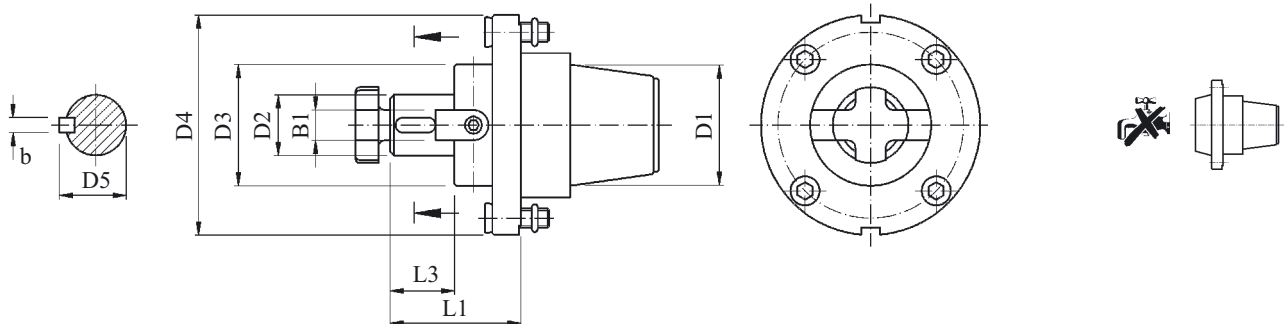

PRECI-FLEX® Adapter Längs- und Quernut-Aufsteckdorn Type 07

PRECI-FLEX® Adapter Shell Mill Arbor (Transverse Drive and Key) **DIN 6358**

Größe/Size D1	Artikel-Nr. Part No.	D2	D3	D4	L1	L3	B1	D5	b
20	2007-0234	16	32	43	34,5	17	8	17,2	4
20	2007-0235	1/2"	28	43	29,5	14	6,35	13,9	3/32"
20	2007-0412	22	40	43	36,5	19	10	23,6	6
25	2507-0317	13	32	50	34,5	17	8	14,2	3
25	2507-0083	16	32	50	34,5	17	8	17,2	4
25	2507-0084	22	40	50	38,5	19	10	23,6	6
25	2507-0669	22	40	50	47,5	28	10	23,6	6
25	2507-0395	27	46	50	41	21	12	29	7
25	2507-0236	1/2"	28	50	31,5	14	6,35	13,9	3/32"
25	2507-0262	3/4"	39	50	34,5	17	7,9	20,6	1/8"
32	3207-0023	16	32	58	34,5	17	8	17,2	4
32	3207-0024	22	39	58	38,5	19	10	23,6	6
32	3207-0331	27	48	58	41	21	12	29	7
32	3207-0240	1/2"	28	58	31,5	14	6,35	13,9	3/32"
32	3207-0237	3/4"	39	58	34,5	17	7,9	20,6	1/8"
40	4007-0238	16	32	70	35	17	8	17,2	4
40	4007-0239	22	40	70	39	19	10	23,6	6
40	4007-0276	27	48	70	41	21	12	29	7
40	4007-0436	32	58	70	45	24	14	34	8
40	4007-0241	3/4"	39	70	35	17	7,9	20,6	1/8"
50	5007-0263	16	32	95	37	17	8	17,2	4
50	5007-0258	22	40	95	41	19	10	23,6	6
50	5007-0259	27	48	95	43	21	12	29	7
50	5007-0277	32	58	95	47	24	14	34	8
50	5007-0302	3/4"	40	95	37	17	7,9	20,6	1/8"
50	5007-0303	1"	48	95	39	17	9,5	27,8	1/4"