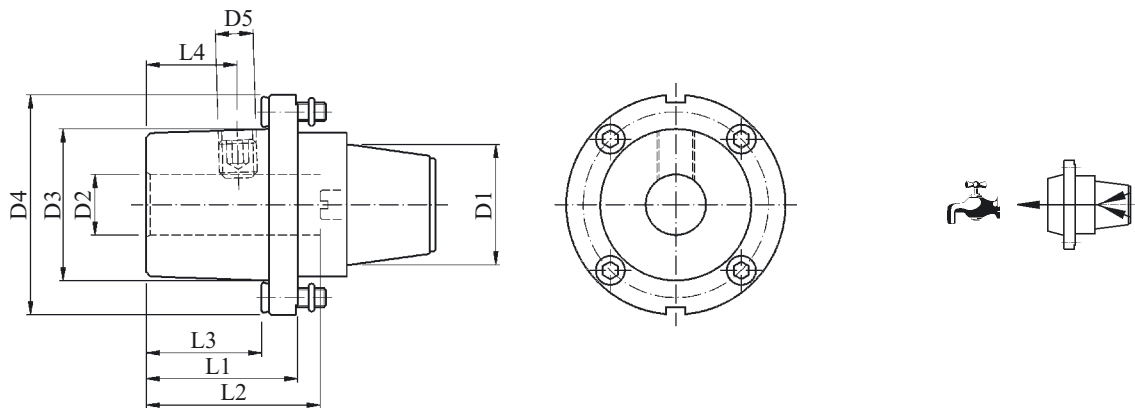

PRECI-FLEX® Adapter Whistle Notch lang

Type **06**

PRECI-FLEX® Adapter Whistle Notch extended

DIN 1835-E

Größe/Size D1	Artikel-Nr. Part No.	D2	D3	D4	D5	L1	L2	L3	L4
20	2006-0152	6	27	43	M6x10	33	36	26,5	18
20	2006-0153	8	27	43	M8x1x10	33	36	26,5	18
20	2006-0154	10	27	43	M8x1x10	33	40	26,5	20
20	2006-0155	12	27	43	M8x1x8	33	43	26,5	22,5
20	2006-0328	14	27	43	M8x1x6	33	43	26,5	22,5
20	2006-0156	1/4"	27	43	M6x10	33	36	26,5	18
20	2006-0157	3/8"	27	43	M8x1x10	33	40	26,5	20
20	2006-0158	1/2"	27	43	M8x1x8	33	43	26,5	22,5
25	2506-0071	6	25	50	M6x10	40	36	31,1	18
25	2506-0072	8	28	50	M8x1x10	40	36	31,1	18
25	2506-0073	10	32	50	M10x1x8	40	40	31,1	20
25	2506-0074	12	32	50	M10x1x8	40	45	31,1	22,5
25	2506-0326	14	32	50	M10x1x8	40	45	31,1	22,5
25	2506-0075	16	32	50	M10x1x8	40	48,5	31,1	24
25	2506-0327	18	36	50	M10x1x10	40	45	31,1	24
25	2506-0322	20	40	50	M10x1x10	43	48	34,1	26
25	2506-0159	1/4"	25	50	M6x10	40	36	31,1	18
25	2506-0160	3/8"	32	50	M10x1x8	40	40	31,1	20
25	2506-0161	1/2"	32	50	M10x1x8	40	45	31,1	22,5
25	2506-0162	5/8"	32	50	M10x1x8	40	48,5	31,1	24
25	2506-0324	3/4"	40	50	M10x1x10	43	48	34,1	25,5