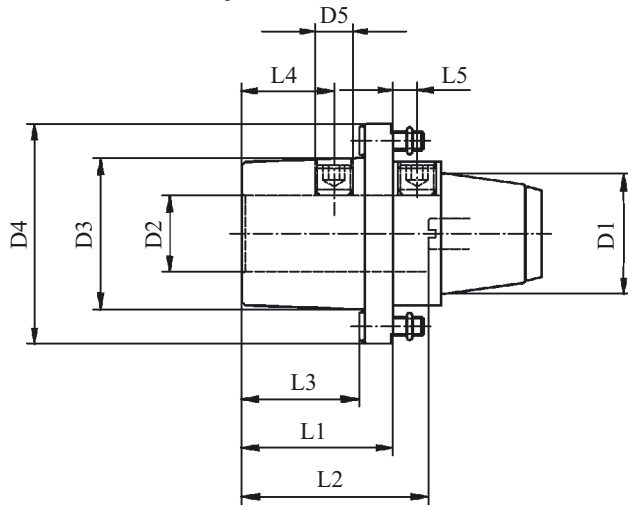

PRECI-FLEX® Adapter *Weldon lang*

Type **04**

PRECI-FLEX® Adapter *Weldon extended*

DIN 1835-B

Größe/Size D1	Artikel-Nr. Part No.	D2	D3	D4	D5	L1	L2	L3	L4	L5
32	3204-0006	6	25	58	M6x10	40	36	31,1	18	
32	3204-0398	6	25	58	M6x8	60	36	51,1	18	
32	3204-0007	8	28	58	M8x1x10	40	36	31,1	18	
32	3204-0008	10	35	58	M10x1x10	40	40	31,1	20	
32	3204-0009	12	40	58	M10x1x10	40	44,5	31,1	22,5	
32	3204-0499	14	40	58	M10x1x10	40	44,3	31,1	22,5	
32	3204-0010	16	40	58	M10x1x10	40	46	31,1	24	
32	3204-0453	18	40	58	M10x1x10	40	46	31,1	24	
32	3204-0034	20	40	58	M10x1x10	40	49	31,1	26	
32	3204-0279	25	40	58	M10x1x8	40	54	31,1	25	
32	3204-0192	1/4"	25	58	M6x10	40	36	31,1	18	
32	3204-0193	3/8"	35	58	M10x1x10	40	40	31,1	20	
32	3204-0194	1/2"	40	58	M10x1x10	40	44,5	31,1	22,5	
32	3204-0195	5/8"	40	58	M10x1x10	40	46	31,1	24	
32	3204-0196	3/4"	40	58	M10x1x10	40	49	31,1	26	
32	3204-0409	1"	40	58	M10x1x8	43	53,7	34,1	28	

P 99.1

P 99.1

P 99.1

P 99.4

P 99.4