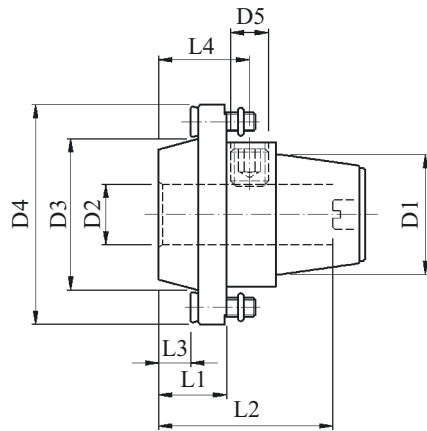

PRECI-FLEX® Adapter Weldon kurz

Type **03**

PRECI-FLEX® Adapter Weldon standard

DIN 1835-B

Größe/Size D1	Artikel-Nr. Part No.	D2	D3	D4	D5	L1	L2	L3	L4
32	3203-0274	5	25	58	M6x10	12	36	3,1	18
32	3203-0001	6	25	58	M6x10	12	36	3,1	18
32	3203-0002	8	28	58	M8x1x10	12	36	3,1	18
32	3203-0003	10	35	58	M10x1x10	14	40	5,1	20
32	3203-0446	11	40	58	M10x1x10	14	39,8	5,1	20
32	3203-0004	12	40	58	M10x1x10	16,5	44,3	7,6	22,5
32	3203-0275	14	40	58	M10x1x10	16,5	44,3	7,6	22,5
32	3203-0005	16	40	58	M6x10	18	46	9,1	24
32	3203-0321	18	40	58	M10x1x8	18	46	9,1	24
32	3203-0033	20	40	58	M8x1x8	19	47	10,1	25
32	3203-0103	1/4"	25	58	M6x10	12	36	3,1	18
32	3203-0104	3/8"	35	58	M10x1x10	14	40	5,1	20
32	3203-0105	1/2"	40	58	M10x1x10	16,5	44,3	7,6	22,5
32	3203-0106	5/8"	40	58	M10x1x10	18	46	9,1	24
32	3203-0107	3/4"	40	58	M8x1x8	19	47,4	10,1	25

DIN 1835-B

Größe/Size D1	Artikel-Nr. Part No.	D2	D3	D4	D5	L1	L2	L3	L4
40	4003-0108	6	25	70	M6x10	12	36,3	1,6	18
40	4003-0570	7	25	70	M6x10	12	36,3	1,6	18
40	4003-0109	8	28	70	M8x1x10	12	36,3	1,6	18
40	4003-0110	10	35	70	M10x1x10	14	40,3	3,6	20
40	4003-0111	12	42	70	M10x1x10	16,5	44,5	6,1	22,5
40	4003-0112	16	48	70	M10x1x10	18	46,5	7,6	24
40	4003-0113	20	48	70	M10x1x10	19	47,8	8,6	25
40	4003-0114	25	48	70	M10x1x10	18	53,3	7,6	24
40	4003-0115	1/4"	25	70	M6x10	12	36,3	1,6	18
40	4003-0116	3/8"	35	70	M10x1x10	14	40,3	3,6	20
40	4003-0117	1/2"	42	70	M10x1x10	16,5	44,5	6,1	22,5
40	4003-0118	5/8"	48	70	M10x1x10	18	46,5	7,6	24
40	4003-0119	3/4"	48	70	M10x1x10	19	48,3	8,6	25
40	4003-0120	1"	48	70	M10x1x10	18	49,9	7,6	24