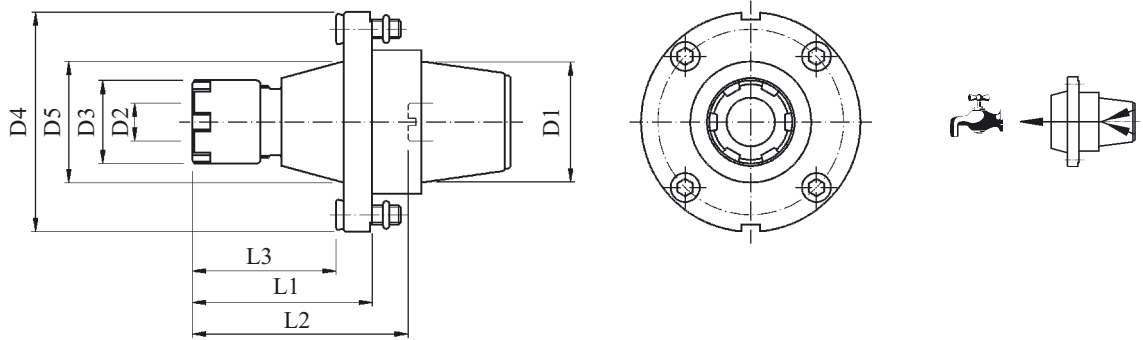

PRECI-FLEX® Adapter Spannzangenaufnahme lang

Type **02**

PRECI-FLEX® Adapter Collet Chuck extended

DIN 6499

Größe/Size D1	Artikel-Nr. Part No.	Spannzange Collet	D2	D3	D4	D5	L1	L2	L3
20	2002-0092	4008E (ER11)	0,5-7	16	43	17	30	40	23,5
20	2002-0666	4008E (ER11)	0,5-7	16	43	27	55	65	48,5
20	2002-0550	426E (ER16)	0,5-10	22	43	22	39	49	32,5
20	2002-0549	426E (ER16)	0,5-10	22	43	22	50	60	43,5
25	2502-0082	4008E (ER11)	0,5-7	16	50	21	40	48,5	31,1
25	2502-0419	4008E (ER11)	0,5-7	16	50	21	70	48,5	61,6
25	2502-0498	426E (ER16)	0,5-10	28	50	20	58,9	48,6	50
32	3202-0025	426E (ER16)	0,5-10	22	58	32	47,5	57	38,6
32	3202-0397	426E (ER16)	0,5-10	22	58	32	62,5	72	53,6
40	4002-0425	426E (ER16)	0,5-10	22	70	38	60	56,3	49,6
40	4002-0093	428E (ER20)	1-13	28	70	38	60	66,5	49,6
40	4002-0426	430E (ER25)	1-16	35	70	38	60	66,5	49,6