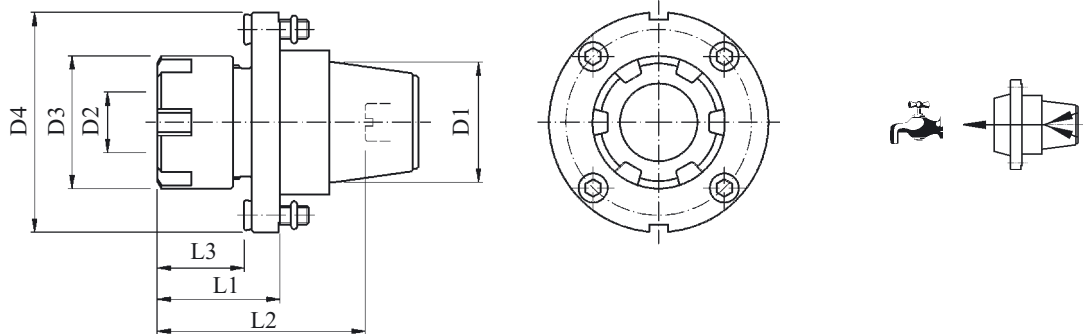

PRECI-FLEX® Adapter Spannzangenaufnahme

Type **01**

PRECI-FLEX® Adapter Collet Chuck Standard

DIN 6499

Größe/Size D1	Artikel-Nr. Part No.	Spannzange Collet	D2	D3	D4	L1	L2	L3
20	2001-0089	426E (ER16)	0,5-10	22	43	30	45	23,5
20	2001-0090	428E (ER20)	1-13	28	43	30	45	23,5
25	2501-0080	426E (ER16)	0,5-10	28	50	30	48,6	21,2
25	2501-0349	428E (ER20)	1-13	28	50	32	50,5	23,1
25	2501-0081	430E (ER25)	1-16	35	50	34,5	53	25,6
32	3201-0026	430E (ER25)	1-16	35	58	32,5	55	23,6
32	3201-0027	470E (ER32)	2-20	50	58	48	72	39,1
40	4001-0348	470E (ER32)	2-20	50	70	48	68	37,6
40	4001-0091	472E (ER40)	3-26	63	70	56	76	45,6
50	5001-0503	430E (ER25)	1-16	35	95	35	65	21,2
50	5001-0504	470E (ER32)	2-20	50	95	50	80	36,2
50	5001-0249	472E (ER40)	3-26	63	95	44,5	74,5	30,7