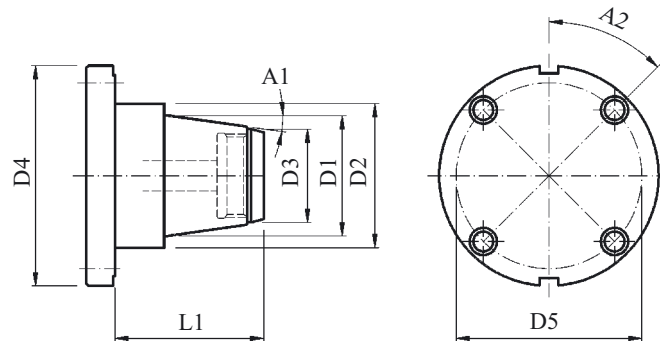

PRECI-FLEX® Adapter Kegelgrößen-Übersicht

00

PRECI-FLEX® Adapter Overview of Mounting Adapters

DIN 6499

| D1 | Größe Size | D2 | D3 | D4 | D5 | L1 | A1 | A2 |
|----|---------------|------|------|----|----|------|----|-----|
| 20 | ER20 | 25,8 | 14 | 43 | 35 | 35 | 8° | 45° |
| 25 | ER25 | 30 | 18 | 50 | 41 | 38,5 | 8° | 45° |
| 32 | ER32 | 38 | 24,6 | 58 | 49 | 39,3 | 8° | 45° |
| 40 | ER40 | 47 | 27,6 | 70 | 59 | 48,3 | 8° | 45° |
| 50 | ER50 | 65 | 36 | 95 | 81 | 62,5 | 8° | 45° |