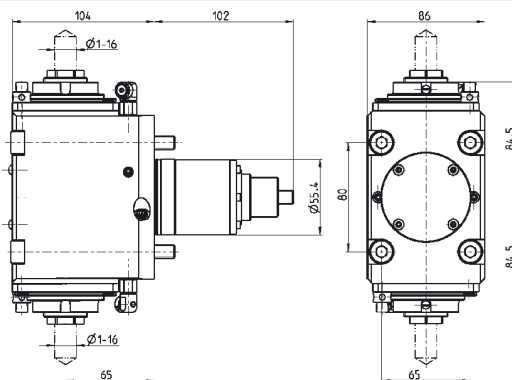

Bohr-Fräskopf abgewinkelt, doppelseitig / Drilling Milling Head Angular, Double Ended

Artikel-Nr. Part No.	Spannz. Collet	Kühlung Coolant	i	n max	M nm	Drehr. Rotation
7.075.110	ER 25	ext.	1:1	5000	40	↺↻