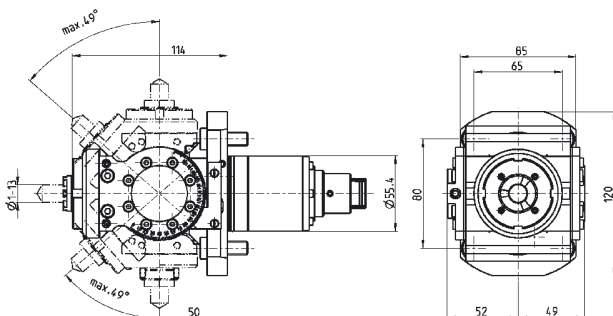

Bohr-Fräskopf winkelverstellbar / Drilling Milling Head Angular Adjustable

Artikel-Nr. Part No.	Spannz. Collet	Kühlung Coolant	i	n max	M nm	Drehr. Rotation
7.075.880	ER 20	int./ext.	1:1	6000	13	↺↻