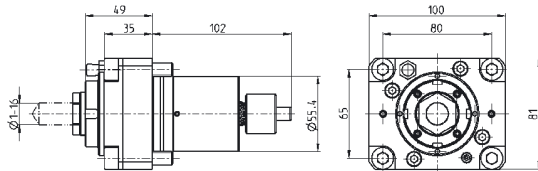

Okuma LT 2000 V16

Hier eine Auswahl von PRECI-FLEX-Systemwerkzeugen. Weitere angetriebene Werkzeuge, sowie feste Werkzeughalter, Bohrstangenhalter, Abstechhalter usw., Detailunterlagen anfordern.

Here a selection of PRECI FLEX Systemtools. Further rotary tool holder, as well as static tool holder, boring bar holder, cut-off tool holder etc., detail documents on request.

Bohr-Fräskopf gerade / Drilling Milling Head Straight

Artikel-Nr. Part No.	Spannz. Collet	Kühlung Coolant	i	n max	M nm	Drehr. Rotation
7.075.090	ER 25	ext.	1:1	6000	40	↺↻
7.075.068	ER 25	int./ext.	1:1	6000	40	↺↻