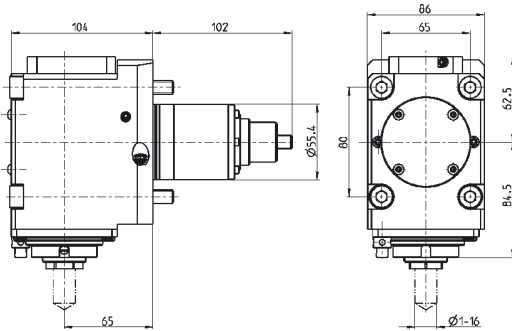

Bohr-Fräskopf abgewinkelt, links-rechts / Drilling Milling Head Angular, Left-Right

Artikel-Nr. Part No.	Spannz. Collet	Kühlung Coolant	Version	i	n max	M nm	Drehr. Rotation
7.075.055	ER 25	ext.	L/R	1:1	6000	40	↺↻
7.075.060	ER 25	int./ext.	L/R	1:1	6000	40	↺↻