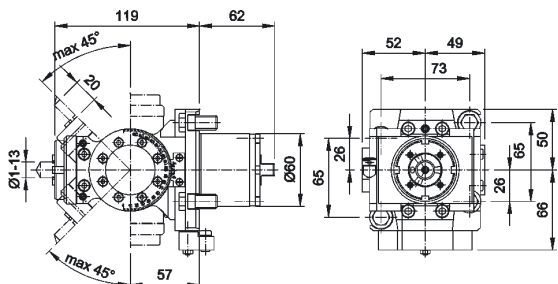

Bohr-Fräskopf winkelverstellbar / Drilling Milling Head Angular Adjustable

Artikel-Nr. Part No.	Spannz. Collet	Kühlung Coolant	i	n max	M nm	Drehr. Rotation
7.073.500	ER 20	ext.	1:1	6000	13	↺↻

* Diese Werkzeuge werden auch auf folgenden Dreh- und Fräszentren eingesetzt: Okuma LB2500 / LB3000EX und andere.

* These tool holder are also suitable for following turning & milling centers: Okuma LB2500 / LB3000EX and others.