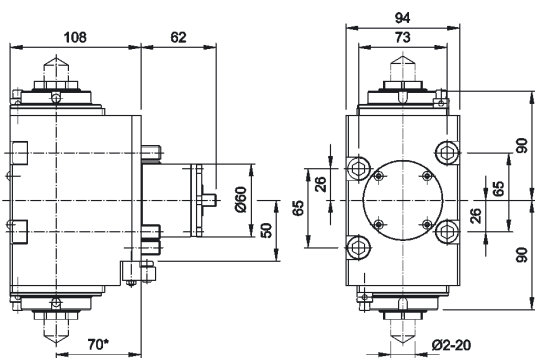

Bohr-Fräskopf abgewinkelt, doppelseitig / Drilling Milling Head Angular, Double Ended

Artikel-Nr. Part No.	Spannz. Collet	Kühlung Coolant	i	n max	M nm	Drehr. Rotation
7.073.710	ER 32	ext.	1:1	6000	70	- -