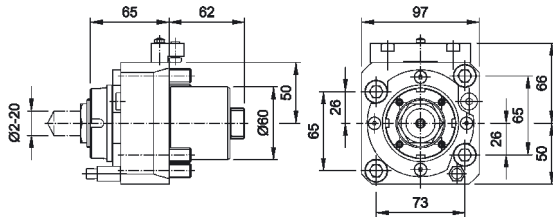

### Bohr-Fräskopf gerade / Drilling Milling Head Straight

Artikel-Nr. Part No.	Spannz. Collet	Kühlung Coolant	i	n max	M nm	Drehr. Rotation
7.073.000	ER 32	ext.	1:1	6000	70	↺↻
7.073.170	ER 32	int./ext.	1:1	6000	70	↺↻