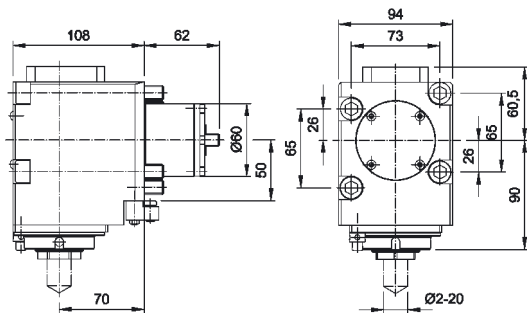

Bohr-Fräskopf abgewinkelt, links-rechts / Drilling Milling Head Angular, Left-Right

Artikel-Nr. Part No.	Spannz. Collet	Kühlung Coolant	Version	i	n max	M nm	Drehr. Rotation
7.073.085	ER 32	ext.	L/R	1:1	6000	70	↺↻
7.073.180	ER 32	int./ext.	L/R	1:1	6000	70	↺↻