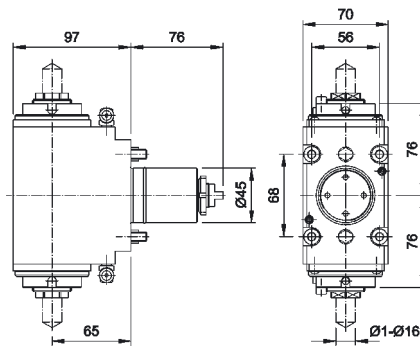

Bohr-Fräskopf abgewinkelt , doppelseitig / Drilling Milling Head Angular, Double Ended

Artikel-Nr. Part No.	Spannz. Collet	Kühlung Coolant	i	n max	M nm	Drehr. Rotation
7.073.195	ER 25	ext.	1:1	6000	25	--

* Diese Werkzeuge werden auch auf folgenden Dreh- und Fräszentren eingesetzt: ABX 51/64, BNE 64 neu und andere.

* These tool holder are also suitable for following turning & milling centers: ABX 51/64, BNE 64 new and others.