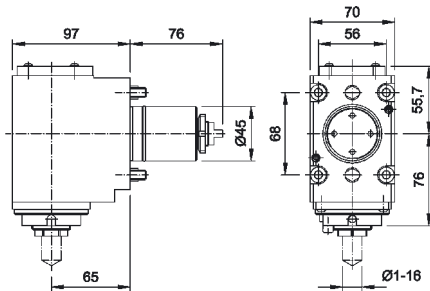

Bohr-Fräskopf abgewinkelt / Drilling Milling Head Angular

Artikel-Nr. Part No.	Spannz. Collet	Kühlung Coolant	i	n max	M nm	Drehr. Rotation
7.072.510	ER 25	ext.	1:1	6000	25	↺↻
7.072.800	ER 25	int./ext.	1:1	6000	25	↺↻