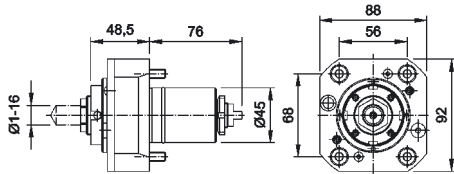

## Bohr-Fräskopf gerade / Drilling Milling Head Straight

Artikel-Nr. Part No.	Spannz. Collet	Kühlung Coolant	i	n max	M nm	Drehr. Rotation
7.072.505	ER 25	ext.	1:1	6000	25	↺↻
7.072.795	ER 25	int./ext.	1:1	6000	25	↺↻