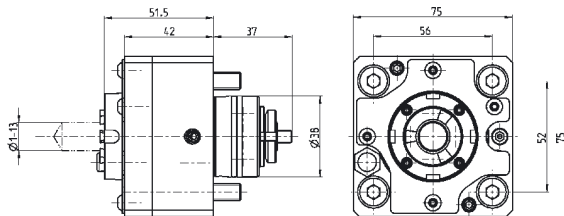

Artikel-Nr. Part No.	Spannz. Collet	Kühlung Coolant	i	n max	M nm	Drehr. Rotation
7.075.242	ER 20	ext.	1:1	6000	25	↺↻
7.075.245	ER 20	int./ext.	1:1	6000	25	↺↻

Bohr-Fräskopf abgewinkelt, links-rechts / Drilling Milling Head Angular, Left-Right