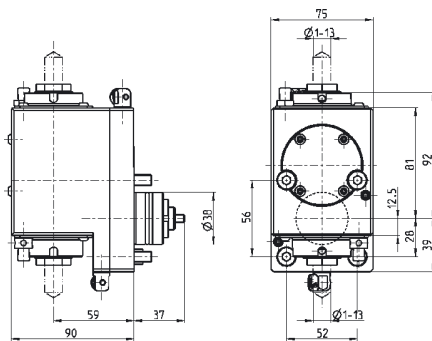

Artikel-Nr. Part No.	Spannz. Collet	Kühlung Coolant	i	n max	M nm	Drehr. Rotation
7.075.242	ER 20	ext.	1:1	6000	25	↺↻
7.075.245	ER 20	int./ext.	1:1	6000	25	↺↻

Bohr-Fräskopf abgewinkelt, links-rechts / Drilling Milling Head Angular, Left-Right

Artikel-Nr. Part No.	Spannz. Collet	Kühlung Coolant	Version	i	n max	M nm	Drehr. Rotation
7.075.213	ER 20	ext.	L/R	1:1	6000	25	↺↻
7.075.208	ER 20	int./ext.	L/R	1:1	6000	25	↺↻

Bohr-Fräskopf abginkelt, doppelseitig / Drilling Milling Head Angular, Double Ended