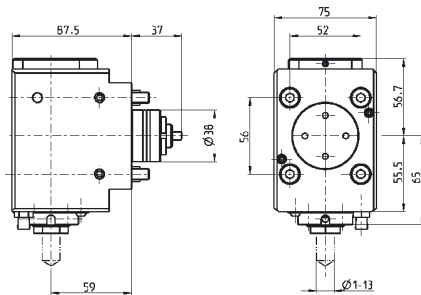

Artikel-Nr. Part No.	Spannz. Collet	Kühlung Coolant	i	n max	M nm	Drehr. Rotation
7.075.242	ER 20	ext.	1:1	6000	25	↺↻
7.075.245	ER 20	int./ext.	1:1	6000	25	↺↻

Bohr-Fräskopf abgewinkelt, links-rechts / Drilling Milling Head Angular, Left-Right