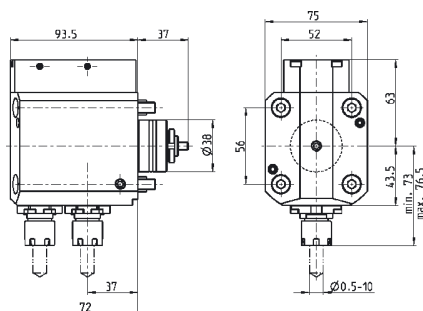

Artikel-Nr. Part No.	Spannz. Collet	Kühlung Coolant	i	n max	M nm	Drehr. Rotation
7.075.242	ER 20	ext.	1:1	6000	25	↺↻
7.075.245	ER 20	int./ext.	1:1	6000	25	↺↻

Bohr-Fräskopf abgewinkelt, links-rechts / Drilling Milling Head Angular, Left-Right

Artikel-Nr. Part No.	Spannz. Collet	Kühlung Coolant	Version	i	n max	M nm	Drehr. Rotation
7.075.213	ER 20	ext.	L/R	1:1	6000	25	↺↻
7.075.208	ER 20	int./ext.	L/R	1:1	6000	25	↺↻

Bohr-Fräskopf abginkelt, doppelseitig / Drilling Milling Head Angular, Double Ended

Artikel-Nr. Part No.	Spannz. Collet	Kühlung Coolant	i	n max	M nm	Drehr. Rotation
7.075.270	ER 20	ext.	1:1	6000	20	↺↻

Bohr-Fräskopf abgew., links-rechts, doppelt / Drill.- Mill. Head Angular, Left-Right, Double