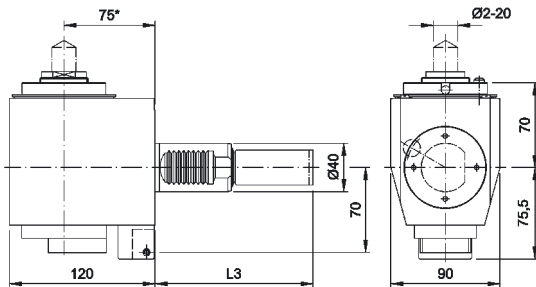

Bohr-Fräskopf abgewinkelt, links / Drilling Milling Head Angular, Left

Artikel-Nr. Part No.	Spannz. Collet	Kühlung Coolant	L3 mm	i	n max	M nm	Drehr. Rotation
4.200.955	ER 32	ext.	104,85	1:1	4000	40	↺↻
4.200.957	ER 32	ext.	117,55	1:1	4000	40	↺↻
4.200.959	ER 32	ext.	130,25	1:1	4000	40	↺↻
4.201.329	ER 32	int./ext.	104,85	1:1	4000	40	↺↻
4.201.275	ER 32	int./ext.	117,55	1:1	4000	40	↺↻
4.201.330	ER 32	int./ext.	130,25	1:1	4000	40	↺↻

	L3 mm
Haas SL 20 / 30 VDI-TURRET Haas VDI 40 St 10, 20, 30 (Y)	104,85
Haas SL 20 / 30 Haas-TURRET Haas SL 40 / TL 15 / 25 VDI-TURRET Haas Hybrid VB 12-St / DS / DF 20-30	117,5
Haas SL 40 Haas-Turret	130,25

* Diese Werkzeuge werden auch auf folgenden Dreh- und Fräszentren eingesetzt: Haas SL20 / SL30 / SL40 und andere.

* These tool holder are also suitable for following turning & milling centers: Haas SL20 / SL30 / SL40 and others.