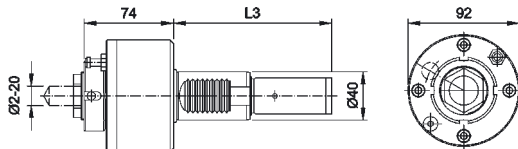

### Bohr-Fräskopf gerade / Drilling Milling Head Straight

Artikel-Nr. Part No.	Spannz. Collet	Kühlung Coolant	L3 mm	i	n max	M nm	Drehr. Rotation
4.200.954	ER 32	ext.	104,85	1:1	4000	40	↺↻
4.200.956	ER 32	ext.	117,55	1:1	4000	40	↺↻
4.200.958	ER 32	ext.	130,25	1:1	4000	40	↺↻
4.201.333	ER 32	int./ext.	104,85	1:1	4000	40	↺↻
4.201.334	ER 32	int./ext.	117,55	1:1	4000	40	↺↻
4.201.335	ER 32	int./ext.	130,25	1:1	4000	40	↺↻