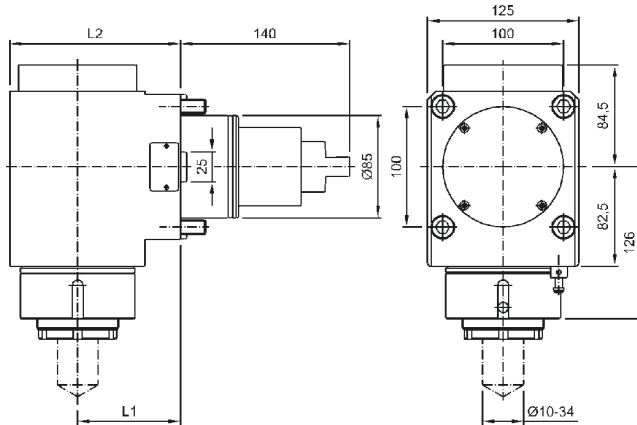

Bohr-Fräskopf abgewinkelt, links / Drilling Milling Head Angular, Left

Artikel-Nr. Part No.	Spannz. Collet	Kühlung Coolant	L1	L2	i	n max	M nm	Drehr. Rotation
7.073.277	ER 50	ext.	85	141	1:1	3000	210	↻↻
7.074.235	ER 50	ext.	110	166	1:1	3000	210	↻↻
7.073.372	ER 50	int./ext.	85	141	1:1	3000	210	↻↻
7.074.330	ER 50	int./ext.	110	166	1:1	3000	210	↻↻

* Diese Werkzeuge werden auch auf folgenden Dreh- und Fräszentren eingesetzt: Doosan P600 / P700 / P800 / VT 1100 und andere.

* These tool holder are also suitable for following turning & milling centers: Doosan P600 / P700 / P800 / VT 1100 and others.