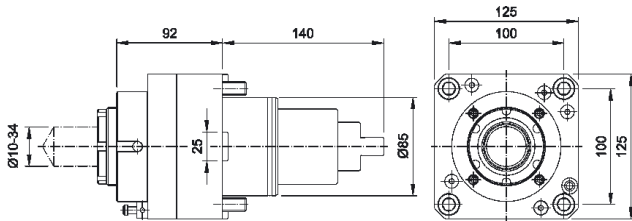

### Bohr-Fräskopf gerade, mono / Drilling Milling Head Straight, Mono

Artikel-Nr. Part No.	Spannz. Collet	Kühlung Coolant	i	n max	M nm	Drehr. Rotation
7.073.250	ER 50	ext.	1:1	3500	210	↻↻
7.073.371	ER 50	int./ext.	1:1	3500	210	↻↻