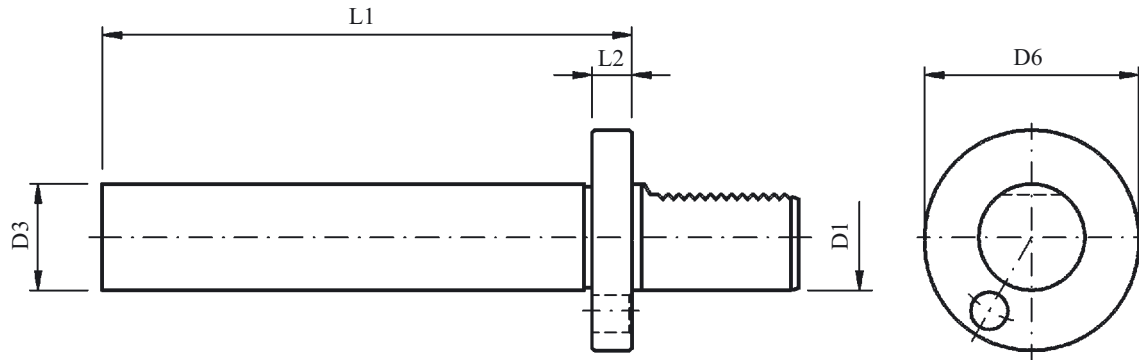

# Prüfdorn

Test mandrel

DIN ISO 10 889 (DIN 69 880)

D1	D3 h5	Artikel-Nr. Part No.	D6	L1	L2
16	30	240.204.220	40	120	15
20	40	241.204.220	50	150	15
25	40	247.204.220	58	150	15
30	40	242.204.220	68	200	15
40	40	243.204.220	83	200	15
50	40	244.204.220	98	200	15
60	40	245.204.220	123	200	15