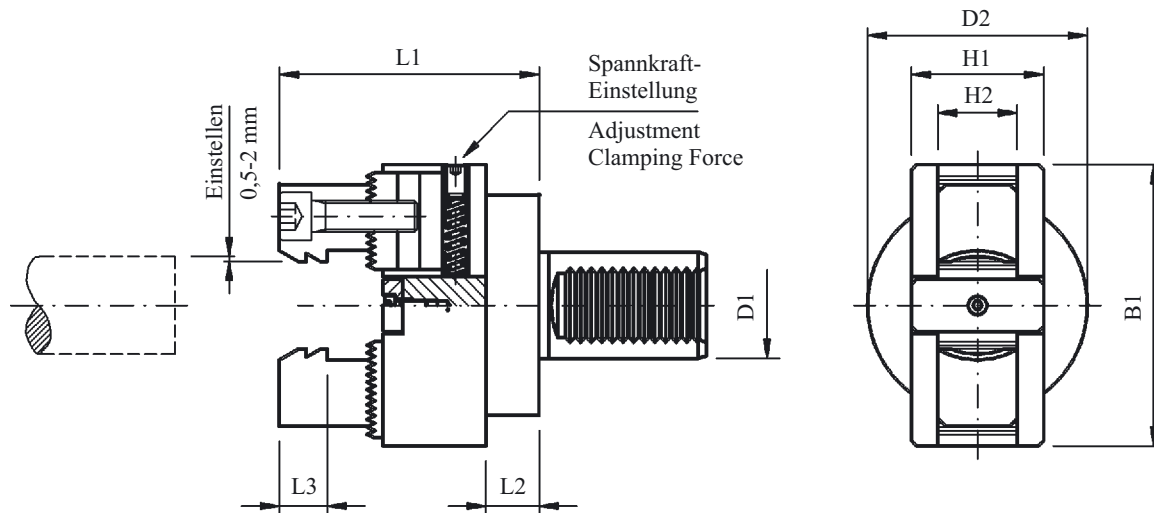

Greiferfutter

Bar puller

DIN ISO 10 889 (DIN 69 880)

D1	Artikel-Nr. Part No.		Stangen-Ø Raw material Ø	Einstellbare Spannkraft Adjustm. clamping force	L1	L2	L3	B1	D2	H1	H2
20	241.200.220	*	4 - 68	20 - 120	89,5	16	18	106	50	50	30
25	247.200.220	*	4 - 68	20 - 120	90	16,5	18	106	58	50	30
30	242.200.220	*	4 - 68	20 - 120	90	16,5	18	106	68	50	30
40	243.200.220	*	4 - 68	20 - 120	98	16,5	18	106	83	50	30
50	244.200.220	*	4 - 68	20 - 120	116	42,5	18	106	98	50	30