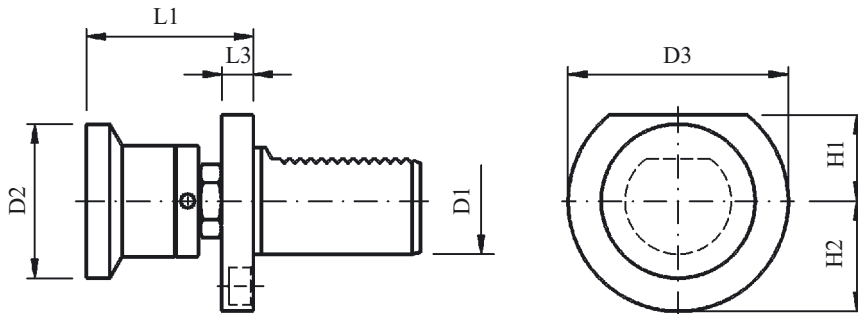

**Werkstoffanschlag mitlaufend**

Revolving stock stop

DIN ISO 10 889 (DIN 69 880)

D1	D2	Artikel-Nr. Part No.	D3	H1	H2	L1	L3
20	45	201.040.160	50	23	23	40 - 70	8
25	45	207.045.100	58	25	25	40 - 70	15
30	58	202.040.090	70	28	30	61 - 97	11
30	26	202.045.100	68	28	30	62 - 95	20
40	58	203.040.220	83	32,5	-	62 - 95	12