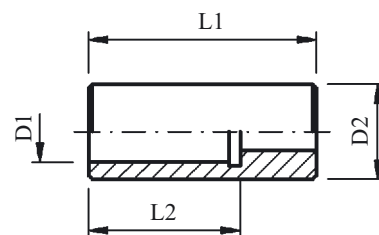

Pendelhalter mit innerer Kühlmittelzufuhr

Floating holder with internal coolant supply

DIN ISO 10 889 (DIN 69 880)

D1	D2 ^{H7}	Artikel-Nr. Part No.	D3	H1	H2	L1	L2	L3
30	25	242.310.220	68	28	30	95	60	23
40	25	243.310.220	83	32,5	-	95	60	23
50	25	244.310.220	98	35	-	95	60	23
60	25	245.310.220	123	42,5	-	95	60	23

Reduzierbuchsen

Bushing

Spann.Ø D1	Artikel-Nr. Part No.	D2	L1	L2
16	218.242.220	25	60	42
20	218.241.220	25	60	40

Pendelhalter mit äusserer Kühlmittelzufuhr

Floating holder with external coolant supply

DIN ISO 10 889 (DIN 69 880)