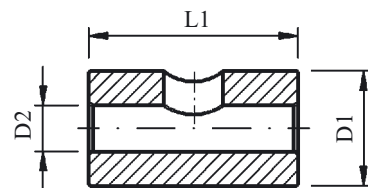

Pendelhalter mit äusserer Kühlmittelzufuhr

Floating holder with external coolant supply

DIN ISO 10 889 (DIN 69 880)

D1	D2 ^{H6}	Artikel-Nr. Part No.	D3	D4	D5	B1	B2	L1	L2	L3	L4
30	25	242.380.220	40	68	62	28	30	75	53	21	32
40	25	243.380.220	40	83	62	32,5	-	75	53	21	32
50	25	244.380.220	40	98	62	35	-	75	53	21	32

Reduzierbuchsen

Bushing

Für Wkz.-Nr. For tool No.	242.380.220	243.380.220	244.380.220
D1 _{h6}		25	
L1		36	
D2 _{h6}	Artikel-Nr. Part No.	D2 ^{H6}	Artikel-Nr. Part No.
2,2	218.246.220	7	118.237.220
2,5	218.471.220	8	118.238.220
2,8	218.247.220	9	118.239.220
3	218.473.220	10	118.240.220
3,5	218.248.220	11	118.241.220
4	118.234.220	12	118.242.220
4,5	218.249.220	12,5	218.476.220
5	118.235.220	14	118.244.220
5,6	218.474.220	16	118.246.220
6	118.236.220	18	118.248.220
6,3	218.475.220	20	118.250.220