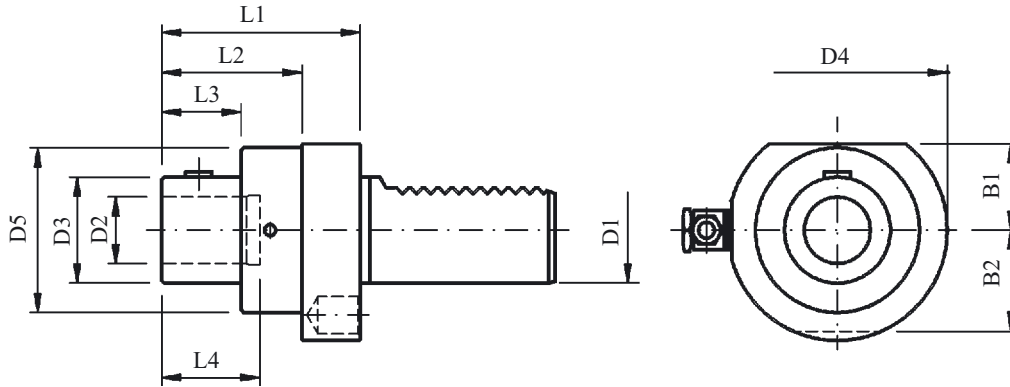

Pendelhalter mit innerer Kühlmittelzufuhr

Floating holder with internal coolant supply

DIN ISO 10 889 (DIN 69 880)

D1	D2 ^{H7}	Artikel-Nr. Part No.	D3	H1	H2	L1	L2	L3
30	25	242.310.220	68	28	30	95	60	23
40	25	243.310.220	83	32,5	-	95	60	23
50	25	244.310.220	98	35	-	95	60	23
60	25	245.310.220	123	42,5	-	95	60	23

Reduzierbuchsen

Bushing

Spann.Ø D1	Artikel-Nr. Part No.	D2	L1	L2
16	218.242.220	25	60	42
20	218.241.220	25	60	40

Pendelhalter mit äusserer Kühlmittelzufuhr

Floating holder with external coolant supply

DIN ISO 10 889 (DIN 69 880)

D1	D2 ^{H6}	Artikel-Nr. Part No.	D3	D4	D5	B1	B2	L1	L2	L3	L4
20	18	241.380.220	30	50	50	-	-	60	42,5	16	22

Reduzierbuchsen

Bushing

Für Wkz.-Nr. For tool No.	241.380.220		
D1 _{h6}	18		
L1	26		
D2 ^{H6}	Artikel-Nr. Part No.	D2 ^{H6}	Artikel-Nr. Part No.
2,2	-	7,1	218.854.220
2,5	-	8	218.855.220
2,8	-	9	218.856.220
3	-	10	118.220.220
3,5	218.848.220	11	-
4	218.849.220	12	-
4,5	218.850.220	12,5	118.227.220
5	218.851.220	14	118.224.220
5,6	218.852.220	16	118.226.220
6	-	18	-
6,3	218.853.220	20	-