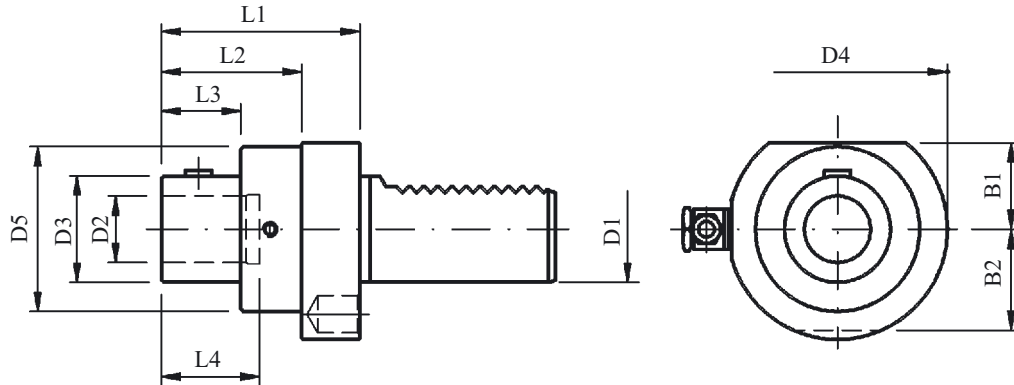

Pendelhalter mit äusserer Kühlmittelzufuhr

Floating holder with external coolant supply

DIN ISO 10 889 (DIN 69 880)