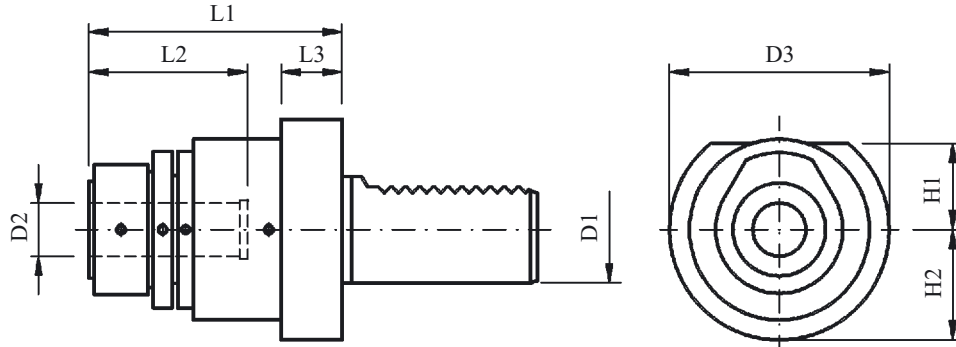

Pendelhalter mit innerer Kühlmittelzufuhr

Floating holder with internal coolant supply

DIN ISO 10 889 (DIN 69 880)

D1	D2 ^{H7}	Artikel-Nr. Part No.	D3	H1	H2	L1	L2	L3
30	25	242.310.220	68	28	30	95	60	23
40	25	243.310.220	83	32,5	-	95	60	23
50	25	244.310.220	98	35	-	95	60	23
60	25	245.310.220	123	42,5	-	95	60	23