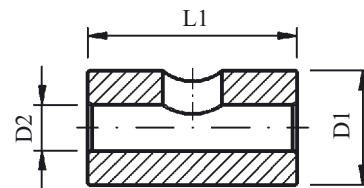

Pendelhalter mit innerer Kühlmittelzufuhr

Floating holder with internal coolant supply

DIN ISO 10 889 (DIN 69 880)

D1	D2 ^{H7}	Artikel-Nr. Part No.	D3	H1	H2	L1	L2	L3
30	25	242.310.220	68	28	30	95	60	23
40	25	243.310.220	83	32,5	-	95	60	23
50	25	244.310.220	98	35	-	95	60	23
60	25	245.310.220	123	42,5	-	95	60	23

Reduzierbuchsen

Bushing

Spann.Ø D1	Artikel-Nr. Part No.	D2	L1	L2
16	218.242.220	25	60	42
20	218.241.220	25	60	40

Pendelhalter mit äusserer Kühlmittelzufuhr

Floating holder with external coolant supply

DIN ISO 10 889 (DIN 69 880)

D1	D2 ^{H6}	Artikel-Nr. Part No.	D3	D4	D5	B1	B2	L1	L2	L3	L4
20	18	241.380.220	30	50	50	-	-	60	42,5	16	22

Reduzierbuchsen

Bushing

Für Wkz.-Nr. For tool No.	241.380.220		
D1 _{h6}	18		
L1	26		
D2 ^{H6}	Artikel-Nr. Part No.	D2 ^{H6}	Artikel-Nr. Part No.
2,2	-	7,1	218.854.220
2,5	-	8	218.855.220
2,8	-	9	218.856.220
3	-	10	118.220.220
3,5	218.848.220	11	-
4	218.849.220	12	-
4,5	218.850.220	12,5	118.227.220
5	218.851.220	14	118.224.220
5,6	218.852.220	16	118.226.220
6	-	18	-
6,3	218.853.220	20	-