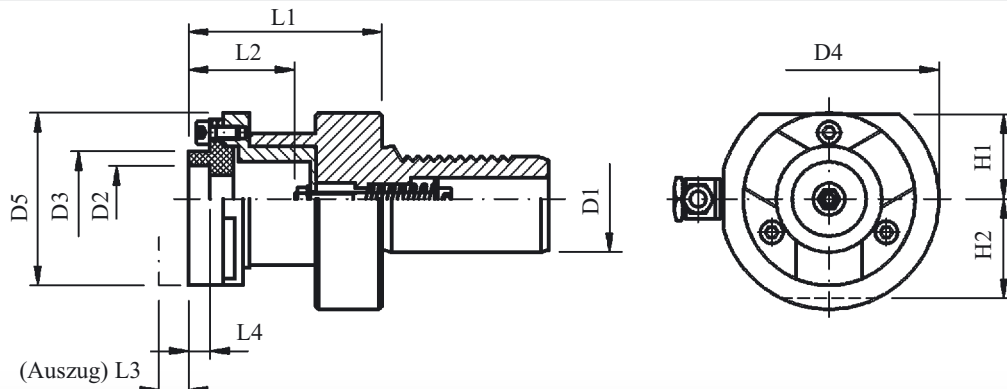

Schneideisenhalter *ausziehbar*

Extensible die holder

DIN ISO 10 889 (DIN 69 880)

D1	Artikel-Nr. Part No.	D3	D4	D5	H1	H2	L1	L3
20	241.335.220	18	50	38	23	23	35	6
30	242.335.220	40	68	65	28	30	57	12
40	243.335.220	40	83	65	32,5	-	62	12

Einsätze für Schneideisenhalter

Inserts for extensible holder

Artikel-Nr. Part No.	Für Gewinde nach DIN 13 for threads to DIN 13	Für Feingewinde nach DIN 13 for fine threads to DIN 13	Abmessungen dimensions		max. Gewindelänge max. thread length		
			Aussen-Ø D2	L4	241.335.220 L2	242.335.220 L2	243.335.220 L2
113.406.220	M1 - M2,6	-	16	5	18	-	-
113.408.220	M3 - M4	M3 - M6	20	6	24,2	-	-
113.410.220	M 4,5 - M6	M6	20	7	24,2	-	-
113.412.220	M7 - M9	M7 - M9	25	9	26,2	-	-
113.414.220	M10 - M11	M10 - M11	30	11	27,2	-	-
115.406.220	M1 - M2,6	-	16	5	-	37	38
115.408.220	M3 - M4	M3 - M6	20	5	-	37	38
115.410.220	M4,5 - M6	M6	20	7	-	39	40
115.412.220	M7 - M9	M7 - M9	25	9	-	41	42
115.414.220	M10 - M11	M10 - M11	30	11	-	38	39
115.416.220	-	M12 - M14	38	10	-	42	43
115.418.220	M12 - M14	-	38	14	-	46	47
115.436.220	-	M16 - M20	45	14	-	51	52
115.438.220	M16 - M20	-	45	18	-	55	56
115.440.220	-	M22 - M24	55	16	-	53	54
115.442.220	M22 - M24	-	55	22	-	59	60

Bemerkungen / Remarks: Schneideisen nicht im Lieferumfang enthalten. / Extensible not in product range.