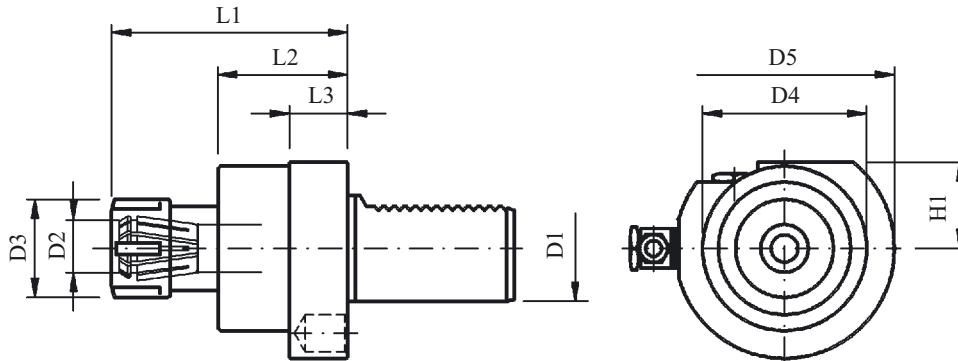

**Gewindebohrhalter** mit Längenausgleich  
auf Zug und Druck für Spannzangen nach DIN 6499

Tap holder with tension and traction compensation

DIN ISO 10 889 (DIN 69 880)

D1	D2	Artikel-Nr. Part No.	D3	D4	D5	H1	L1	L2	L3	Spannzangen collets	Längenausgleich Zug/Druck tension/traction comp.
20	0,5-10	221.390.220	28	45	50	23	65	40	18	ER 16	6 / 1,5
25	0,5-10	227.390.220	28	45	58	25	65	40	18	ER 16	6 / 1,5
30	1-16	222.390.220	42	62	68	28	90	54	22	ER 25	8 / 2
40	1-16	223.390.220	42	62	83	32,5	85	49	22	ER 25	8 / 2
50	1-16	224.390.220	42	62	98	35	85	49	22	ER 25	8 / 2