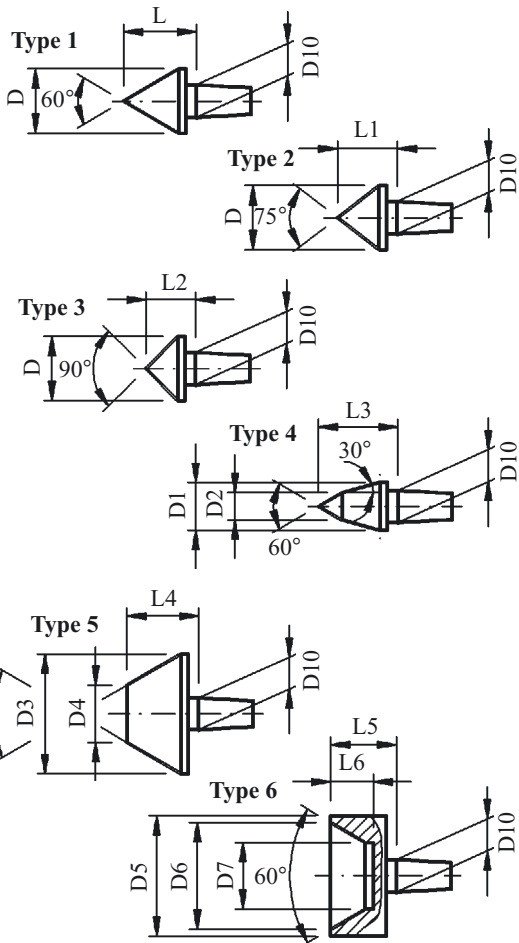

Zentrierspitze gefedert, mitlaufend für Zentriereinsätze

Revolving center point springy with ins. f. center. inserts DIN ISO 10 889 (DIN 69 880)

D1	D2 Kegel 1:10	Artikel-Nr. Part No.	D3	D4	D6	L1	L3	L4	N _{max}
20	7	241.201.220	18	41	50	73	64	20	7000
30	12	242.201.220	22	47	67	88	76	24	6300
40	12	243.201.220	32	56	83	111	96	24	5300

Zentriereinsatz

Centering inserts

Schaft-Ø	20	30	40
D	16	20	24
D1	14	18	18
D2	6	8	8
D3	25	35	45
D4	10	15	25
D5	25	35	45
D6	20	30	40
D7	10	15	25
D10 Kegel 1:10	7	12	12
L	20	24	27,5
L1	17	19,5	22,5
L2	14,5	16,5	19
L3	25	30	30
L4	21	26	27
L5	18	24	25
L6	11	16	16
Type	Artikel-Nr. Part No.	Artikel-Nr. Part No.	Artikel-Nr. Part No.
1	218.916.021	218.916.031	218.916.041
2	218.916.022	218.916.032	218.916.042
3	218.916.023	218.916.033	218.916.043
4	218.916.024	218.916.034	218.916.044
5	218.916.025	218.916.035	218.916.045
6	218.916.026	218.916.036	218.916.046
Austreiber	218.916.020	218.916.030	218.916.040