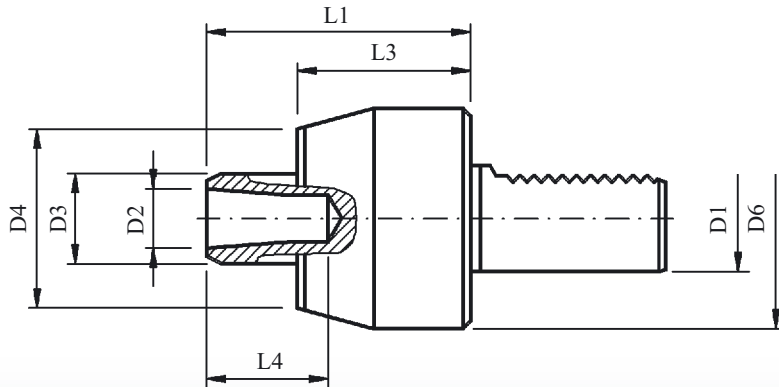

Zentrierspitze gefedert, mitlaufend für Zentriereinsätze

Revolving center point springy with ins. f. center. inserts DIN ISO 10 889 (DIN 69 880)

D1	D2 Kegel 1:10	Artikel-Nr. Part No.	D3	D4	D6	L1	L3	L4	N _{max}
20	7	241.201.220	18	41	50	73	64	20	7000
30	12	242.201.220	22	47	67	88	76	24	6300
40	12	243.201.220	32	56	83	111	96	24	5300

Zentriereinsatz

Centering inserts

Schaft-Ø	20	30	40
D	16	20	24
D1	14	18	18
D2	6	8	8
D3	25	35	45
D4	10	15	25
D5	25	35	45
D6	20	30	40
D7	10	15	25
D10 Kegel 1:10	7	12	12
L	20	24	27,5
L1	17	19,5	22,5
L2	14,5	16,5	19
L3	25	30	30
L4	21	26	27
L5	18	24	25
L6	11	16	16
Type	Artikel-Nr. Part No.	Artikel-Nr. Part No.	Artikel-Nr. Part No.
1	218.916.021	218.916.031	218.916.041
2	218.916.022	218.916.032	218.916.042
3	218.916.023	218.916.033	218.916.043
4	218.916.024	218.916.034	218.916.044
5	218.916.025	218.916.035	218.916.045
6	218.916.026	218.916.036	218.916.046
Austreiber	218.916.020	218.916.030	218.916.040